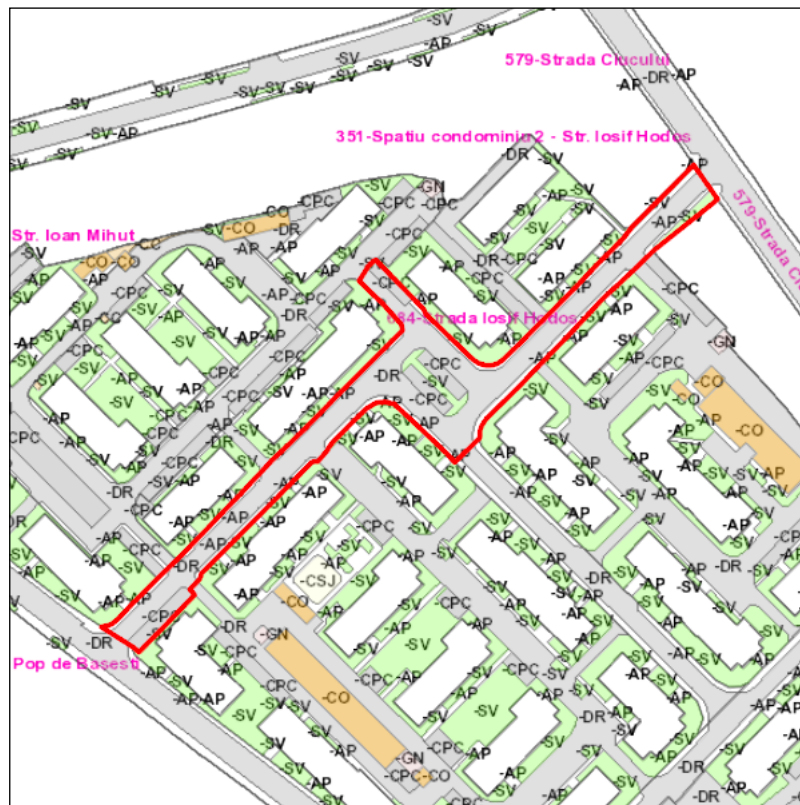

Judetul: Mures
 Localitatea: Targu Mures
 SIRUTA: 114328
 Identificator imobil: 684

Nr. cadastral imobil: 135491, 135492
 Nr. carte funciara: 135491, 135492
 Suprafata imobil: 4261 mp

Cod zona valorica:
 Cod zona protejata:
 Cod postal:

FISA SPATIULUI VERDE

1. SCHITA AMPLASAMENTULUI TERENULUI SPATIU VERDE:

2. DENUMIRE OBIECTIV: Strada Iosif Hodos

3. DATE DESPRE TERENUL SPATIU VERDE:

Nr. crt.	Proprietar/ Detinator spatiu verde	Tip proprietate	Mod administrare	Categorie de folosinta	Reglementare urbanistica	Suprafata masurata [mp]		Total teren [mp]	Observatii
						Teren exclusiv	Teren indiviz.		
1	Mun. Targu Mures	L	A	SV		107		107	
2	Mun. Targu Mures	L	A	SV		5		5	
3	Mun. Targu Mures	L	A	SV		71		71	
4	Mun. Targu Mures	L	A	SV		31		31	
5	Mun. Targu Mures	L	A	DR		2652		2652	
6	Mun. Targu Mures	L	A	CPC		148		148	
7	Mun. Targu Mures	L	A	CPC		102		102	
8	Mun. Targu Mures	L	A	CPC		103		103	
9	Mun. Targu Mures	L	A	CPC		77		77	
10	Mun. Targu Mures	L	A	AP		68		68	
11	Mun. Targu Mures	L	A	AP		80		80	
12	Mun. Targu Mures	L	A	AP		94		94	
13	Mun. Targu Mures	L	A	AP		120		120	
14	Mun. Targu Mures	L	A	AP		106		106	
15	Mun. Targu Mures	L	A	AP		166		166	
16	Mun. Targu Mures	L	A	AP		48		48	
17	Mun. Targu Mures	L	A	AP		283		283	
Total teren								4261	

4. CENTRALIZATOR SUPRAFETE:

Nr. crt.	Categorie de folosinta	Descriere	Suprafata [mp]	Procent [%]
1	AP	Acces pietonal	965	22.64
2	CPC	Parcare amenajata	430	10.08
3	DR	Drumuri, trotuare, alei acces	2652	62.25
4	SV	Spatiu verde	214	5.03
Total teren			4261	100
din care zona verde (SV + AF + ZC + PD)			214	5.03