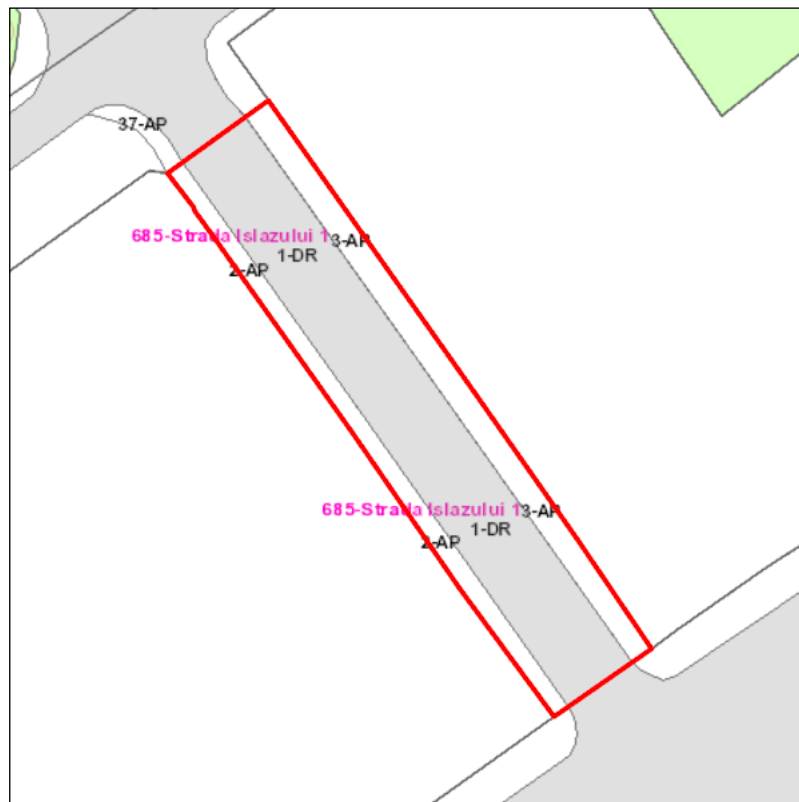

Judetul: Mures  
Localitatea: Targu Mures  
SIRUTA: 114328  
Identificator imobil: 685

Nr. cadastral imobil: 135851  
Nr. carte funciara: 135851  
Suprafata imobil: 535 mp

Cod zona valorica:  
Cod zona protejata:  
Cod postal:

## FISA SPATIULUI VERDE

### 1. SCHITA AMPLASAMENTULUI TERENULUI SPATIU VERDE:

### 2. DENUMIRE OBIECTIV: Strada Islazului 1