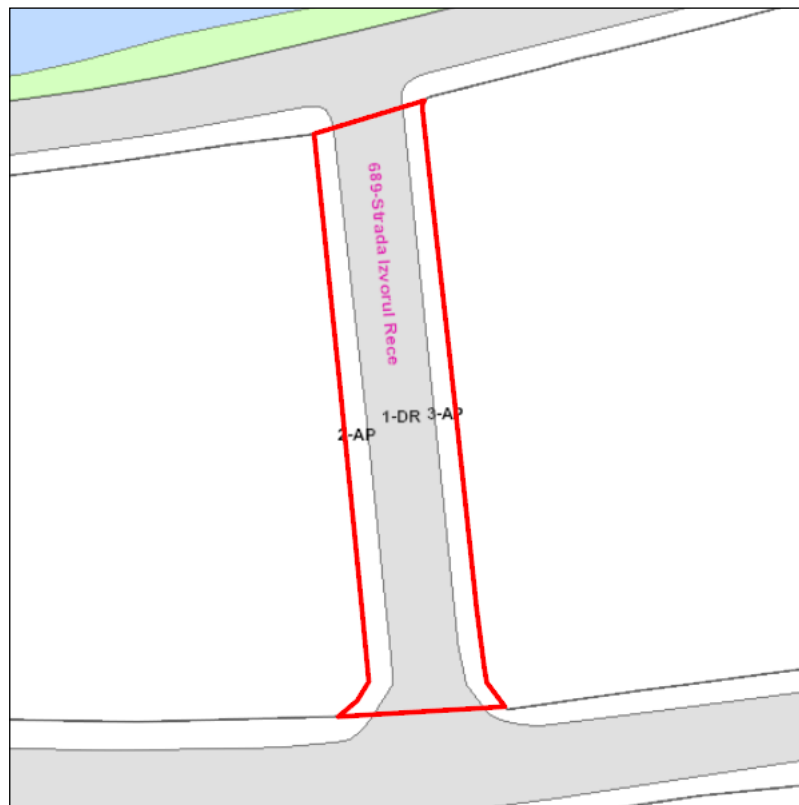

Judetul: Mures
Localitatea: Targu Mures
SIRUTA: 114328
Identificator imobil: 689

Nr. cadastral imobil: 136032
Nr. carte funciara: 136032
Suprafata imobil: 524 mp

Cod zona valorica:
Cod zona protejata:
Cod postal:

FISA SPATIULUI VERDE

1. SCHITA AMPLASAMENTULUI TERENULUI SPATIU VERDE:

2. DENUMIRE OBIECTIV: Strada Izvorul Rece

3. DATE DESPRE TERENUL SPATIU VERDE:

Nr. crt.	Proprietar/ Detinator spatiu verde	Tip proprietate	Mod administrare	Categorie de folosinta	Reglementare urbanistica	Suprafata masurata [mp]		Total teren [mp]	Observatii
						Teren exclusiv	Teren indiviz.		
1	Mun. Targu Mures	L	A	DR		322		322	
2	Mun. Targu Mures	L	A	AP		104		104	
3	Mun. Targu Mures	L	A	AP		98		98	
Total teren								524	

4. CENTRALIZATOR SUPRAFETE:

Nr. crt.	Categorie de folosinta	Descriere	Suprafata [mp]	Procent [%]
1	AP	Acces pietonal	202	38.53
2	DR	Drumuri, trotuare, alei acces	322	61.47
Total teren			524	100
din care zona verde (SV + AF + ZC + PD)			0	0