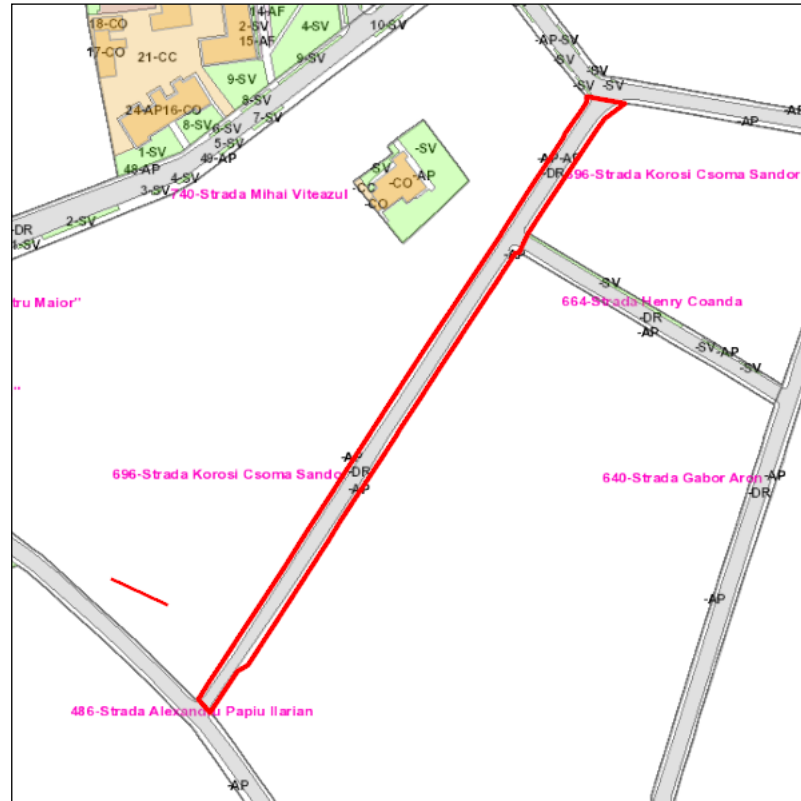

Judetul: Mures
 Localitatea: Targu Mures
 SIRUTA: 114328
 Identificator imobil: 696

Nr. cadastral imobil: 136602, 136603
 Nr. carte funciara: 136602, 136603
 Suprafata imobil: 3031 mp

Cod zona valorica:
 Cod zona protejata:
 Cod postal:

FISA SPATIULUI VERDE

1. SCHITA AMPLASAMENTULUI TERENULUI SPATIU VERDE:

2. DENUMIRE OBIECTIV: Strada Korosi Csoma Sandor

3. DATE DESPRE TERENUL SPATIU VERDE:

Nr. crt.	Proprietar/ Detinator spatiu verde	Tip proprietate	Mod administrare	Categorie de folosinta	Reglementare urbanistica	Suprafata masurata [mp]		Total teren [mp]	Observatii
						Teren exclusiv	Teren indiviz.		
1	Mun. Targu Mures	L	A	DR		1769		1769	
2	Mun. Targu Mures	L	A	AP		440		440	
3	Mun. Targu Mures	L	A	AP		139		139	
4	Mun. Targu Mures	L	A	AP		683		683	
Total teren								3031	

4. CENTRALIZATOR SUPRAFETE:

Nr. crt.	Categorie de folosinta	Descriere	Suprafata [mp]	Procent [%]
1	AP	Acces pietonal	1262	41.63
2	DR	Drumuri, trotuare, alei acces	1769	58.37
Total teren			3031	100
din care zona verde (SV + AF + ZC + PD)			0	0