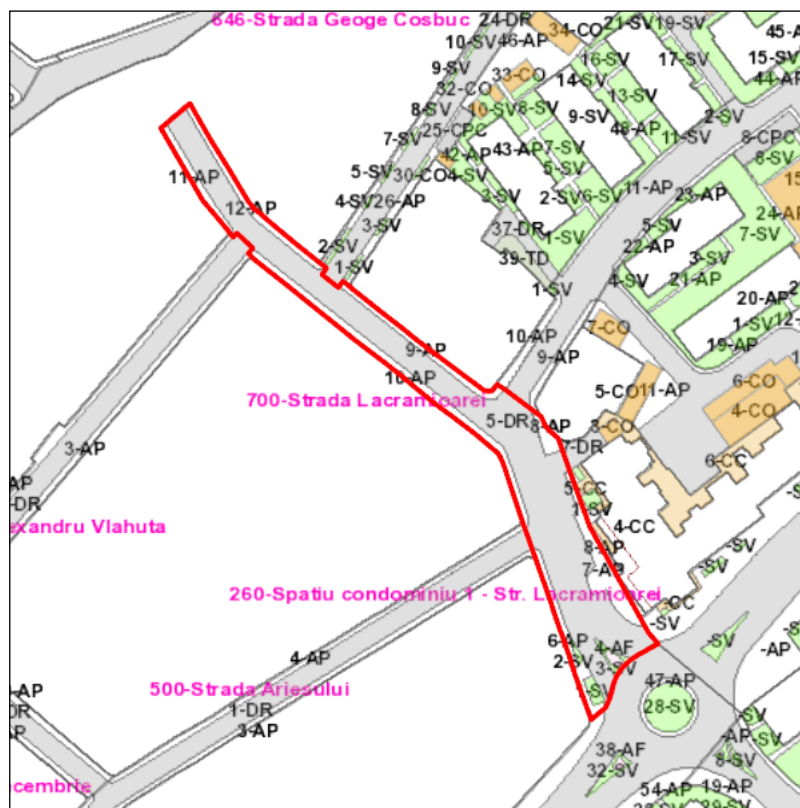

Judetul: Mures
Localitatea: Targu Mures
SIRUTA: 114328
Identificator imobil: 700

Nr. cadastral imobil: 128584
Nr. carte funciara: 128584
Suprafata imobil: 3433 mp

Cod zona valorica:
Cod zona protejata:
Cod postal:

FISA SPATIULUI VERDE

1. SCHITA AMPLASAMENTULUI TERENULUI SPATIU VERDE:

2. DENUMIRE OBIECTIV: Strada Lacramioarei

3. DATE DESPRE TERENUL SPATIU VERDE:

Nr. crt.	Proprietar/ Detinator spatiu verde	Tip proprietate	Mod administrare	Categorie de folosinta	Reglementare urbanistica	Suprafata masurata [mp]		Total teren [mp]	Observatii
						Teren exclusiv	Teren indiviz.		
1	Mun. Targu Mures	L	A	SV		30		30	
2	Mun. Targu Mures	L	A	SV		10		10	
3	Mun. Targu Mures	L	A	SV		25		25	
4	Mun. Targu Mures	L	A	AF		15		15	
5	Mun. Targu Mures	L	A	DR		2315		2315	
6	Mun. Targu Mures	L	A	AP		137		137	
7	Mun. Targu Mures	L	A	AP		210		210	
8	Mun. Targu Mures	L	A	AP		50		50	
9	Mun. Targu Mures	L	A	AP		129		129	
10	Mun. Targu Mures	L	A	AP		293		293	
11	Mun. Targu Mures	L	A	AP		88		88	
12	Mun. Targu Mures	L	A	AP		132		132	
Total teren								3433	

4. CENTRALIZATOR SUPRAFETE:

Nr. crt.	Categorie de folosinta	Descriere	Suprafata [mp]	Procent [%]
----------	------------------------	-----------	----------------	-------------

1	AF	Amenajare floricola	15	0.44
2	AP	Acces pietonal	1038	30.24
3	DR	Drumuri, trotuare, alei acces	2315	67.43
4	SV	Spatiu verde	65	1.89
Total teren			3433	100
din care zona verde (SV + AF + ZC + PD)			80	2.33