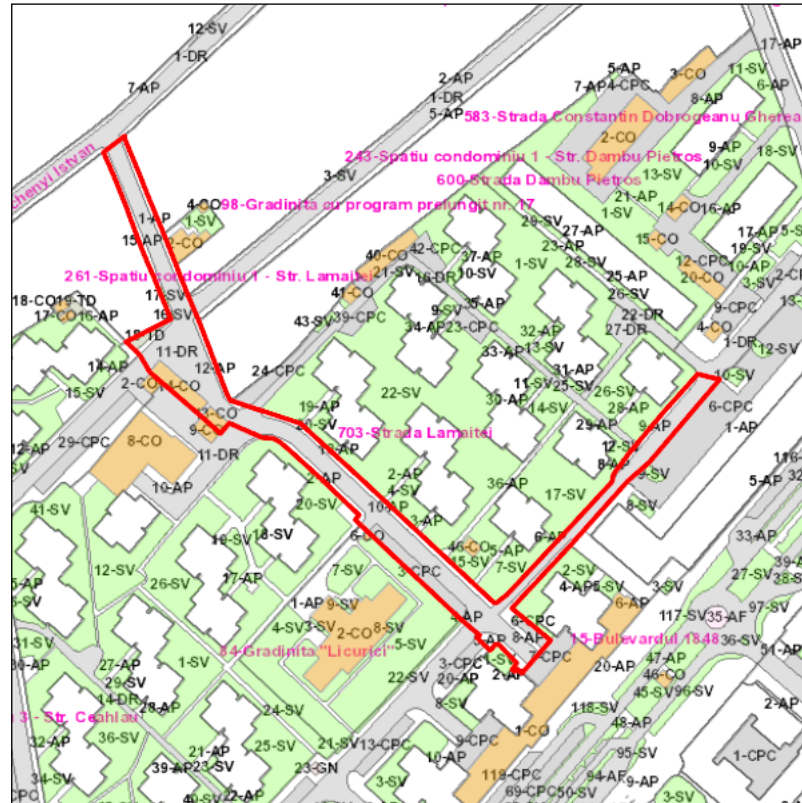

Judetul: Mures  
 Localitatea: Targu Mures  
 SIRUTA: 114328  
 Identificator imobil: 703

Nr. cadastral imobil: 135563;  
 Nr. carte funciara: 135563;  
 Suprafata imobil: 4178 mp

Cod zona valorica:  
 Cod zona protejata:  
 Cod postal:

## FISA SPATIULUI VERDE

### 1. SCHITA AMPLASAMENTULUI TERENULUI SPATIU VERDE:

### 2. DENUMIRE OBIECTIV: Strada Lamaitei