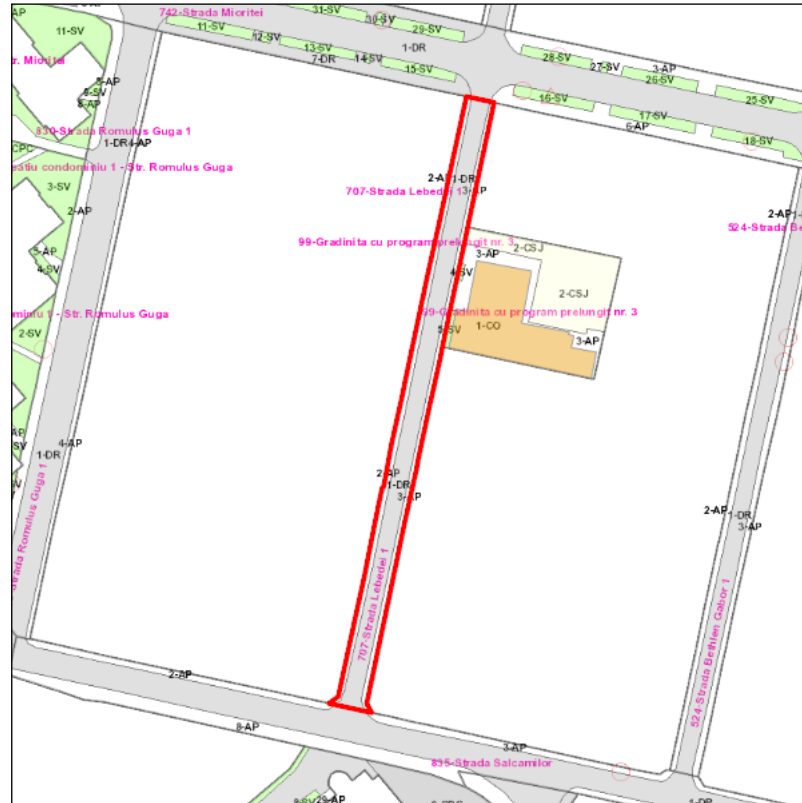

Judetul: Mures  
 Localitatea: Targu Mures  
 SIRUTA: 114328  
 Identificator imobil: 707

Nr. cadastral imobil: 135007  
 Nr. carte funciara: 135007  
 Suprafata imobil: 1339 mp

Cod zona valorica:  
 Cod zona protejata:  
 Cod postal:

## FISA SPATIULUI VERDE

### 1. SCHITA AMPLASAMENTULUI TERENULUI SPATIU VERDE:

### 2. DENUMIRE OBIECTIV: Strada Lebedei 1