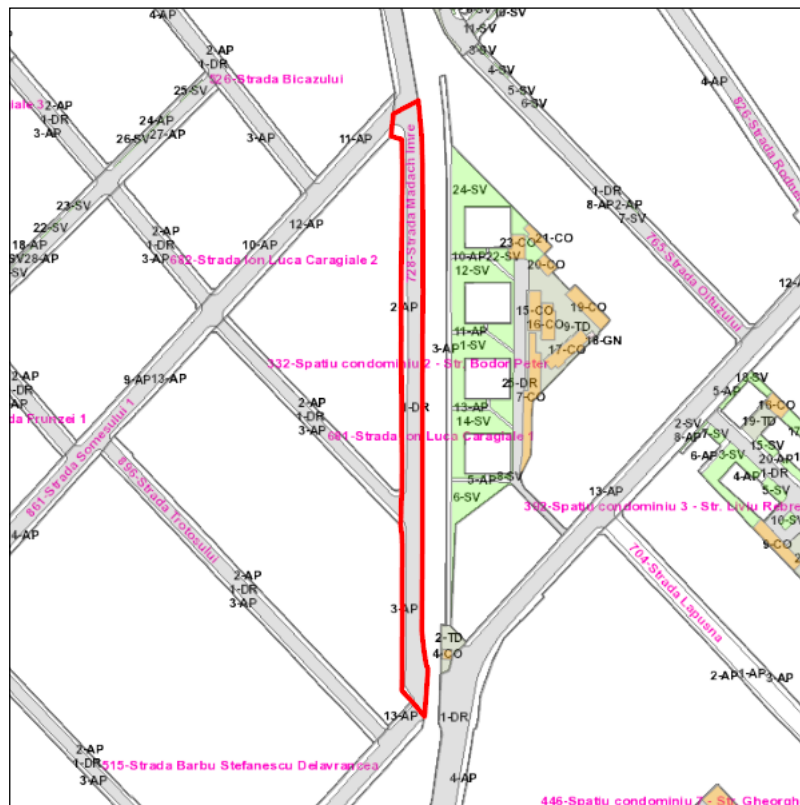

Judetul: Mures
Localitatea: Targu Mures
SIRUTA: 114328
Identificator imobil: 728

Nr. cadastral imobil: 135703
Nr. carte funciara: 135703
Suprafata imobil: 2701 mp

Cod zona valorica:
Cod zona protejata:
Cod postal:

FISA SPATIULUI VERDE

1. SCHITA AMPLASAMENTULUI TERENULUI SPATIU VERDE:

2. DENUMIRE OBIECTIV: Strada Madach Imre

3. DATE DESPRE TERENUL SPATIU VERDE:

Nr. crt.	Proprietar/ Detinator spatiu verde	Tip proprietate	Mod administrare	Categorie de folosinta	Reglementare urbanistica	Suprafata masurata [mp]		Total teren [mp]	Observatii
						Teren exclusiv	Teren indiviz.		
1	Mun. Targu Mures	L	A	DR		2061		2061	
2	Mun. Targu Mures	L	A	AP		468		468	
3	Mun. Targu Mures	L	A	AP		172		172	
Total teren								2701	

4. CENTRALIZATOR SUPRAFETE:

Nr. crt.	Categorie de folosinta	Descriere	Suprafata [mp]	Procent [%]
1	AP	Acces pietonal	640	23.68
2	DR	Drumuri, trotuare, alei acces	2061	76.32
Total teren			2701	100
din care zona verde (SV + AF + ZC + PD)			0	0