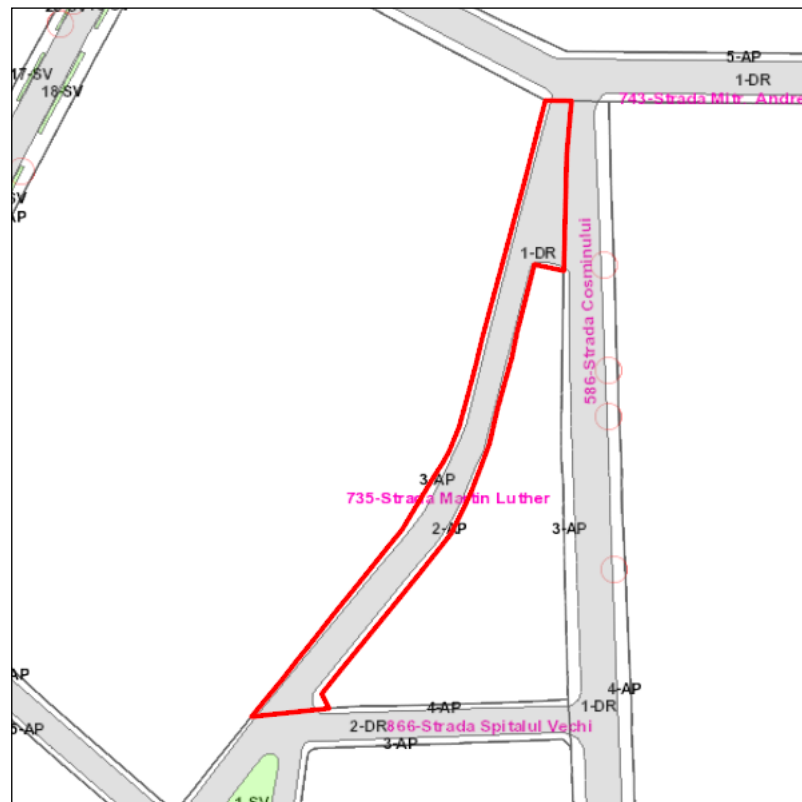

Judetul: Mures
 Localitatea: Targu Mures
 SIRUTA: 114328
 Identificator imobil: 735

Nr. cadastral imobil: 136139
 Nr. carte funciara: 136139
 Suprafata imobil: 897 mp

Cod zona valorica:
 Cod zona protejata:
 Cod postal:

FISA SPATIULUI VERDE

1. SCHITA AMPLASAMENTULUI TERENULUI SPATIU VERDE:

2. DENUMIRE OBIECTIV: Strada Martin Luther

3. DATE DESPRE TERENUL SPATIU VERDE:

Nr. crt.	Proprietar/ Detinator spatiu verde	Tip proprietate	Mod administrare	Categorie de folosinta	Reglementare urbanistica	Suprafata masurata [mp]		Total teren [mp]	Observatii
						Teren exclusiv	Teren indiviz.		
1	Mun. Targu Mures	L	A	DR		677		677	
2	Mun. Targu Mures	L	A	AP		97		97	
3	Mun. Targu Mures	L	A	AP		124		124	
Total teren								897	

4. CENTRALIZATOR SUPRAFETE:

Nr. crt.	Categorie de folosinta	Descriere	Suprafata [mp]	Procent [%]
1	AP	Acces pietonal	221	24.58
2	DR	Drumuri, trotuare, alei acces	677	75.42
Total teren			897	100
din care zona verde (SV + AF + ZC + PD)			0	0