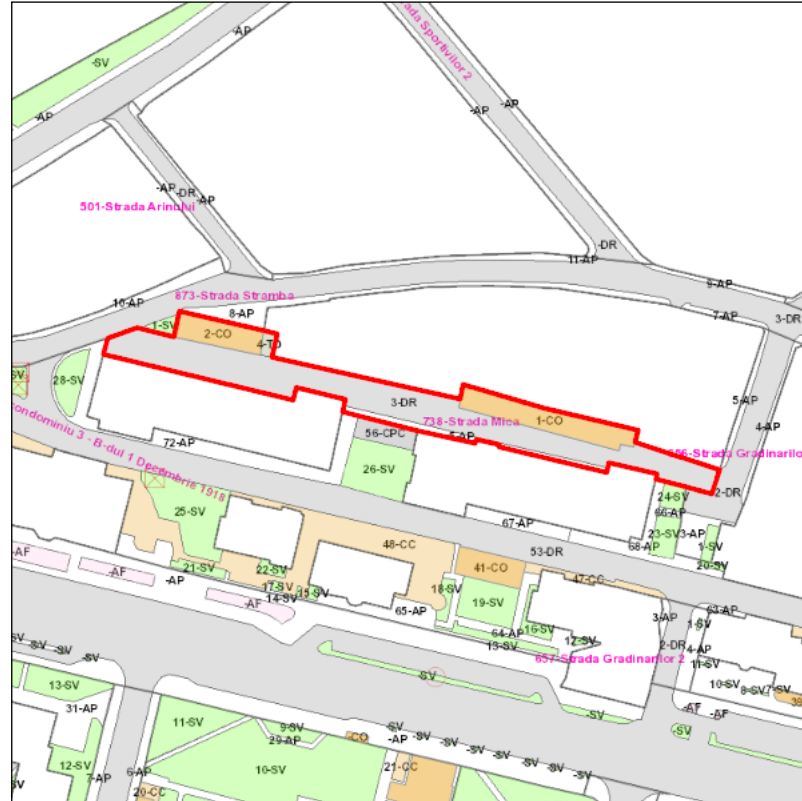

Judetul: Mures
 Localitatea: Targu Mures
 SIRUTA: 114328
 Identificator imobil: 738

Nr. cadastral imobil:
 Nr. carte funciara:
 Suprafata imobil: 1606 mp

Cod zona valorica:
 Cod zona protejata:
 Cod postal:

FISA SPATIULUI VERDE

1. SCHITA AMPLASAMENTULUI TERENULUI SPATIU VERDE:

2. DENUMIRE OBIECTIV: Strada Mica

3. DATE DESPRE TERENUL SPATIU VERDE:

Nr. crt.	Proprietar/ Detinator spatiu verde	Tip proprietate	Mod administrare	Categorie de folosinta	Reglementare urbanistica	Suprafata masurata [mp]		Total teren [mp]	Observatii
						Teren exclusiv	Teren indiviz.		
1	Mun. Targu Mures	L	A	CO		253		253	
2	Mun. Targu Mures	L	A	CO		139		139	
3	Mun. Targu Mures	L	A	DR		1102		1102	
4	Mun. Targu Mures	L	A	TD		20		20	
5	Mun. Targu Mures	L	A	AP		93		93	
Total teren								1606	

4. CENTRALIZATOR SUPRAFETE:

Nr. crt.	Categorie de folosinta	Descriere	Suprafata [mp]	Procent [%]
1	AP	Acces pietonal	93	5.78
2	CO	Constructii	392	24.43
3	DR	Drumuri, trotuare, alei acces	1102	68.57
4	TD	Terenuri degradate	20	1.22
Total teren			1606	100
din care zona verde (SV + AF + ZC + PD)			0	0