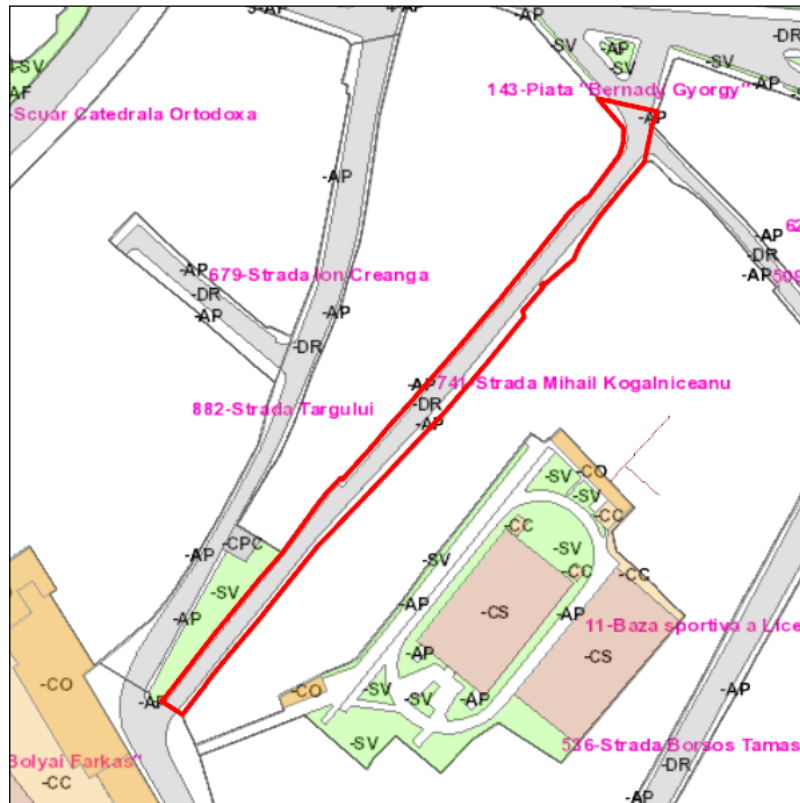

Judetul: Mures  
 Localitatea: Targu Mures  
 SIRUTA: 114328  
 Identificator imobil: 741

Nr. cadastral imobil: 133570  
 Nr. carte funciara: 133570  
 Suprafata imobil: 2226 mp

Cod zona valorica:  
 Cod zona protejata:  
 Cod postal:

### 2. DENUMIRE OBIECTIV: Strada Mihail Kogalniceanu