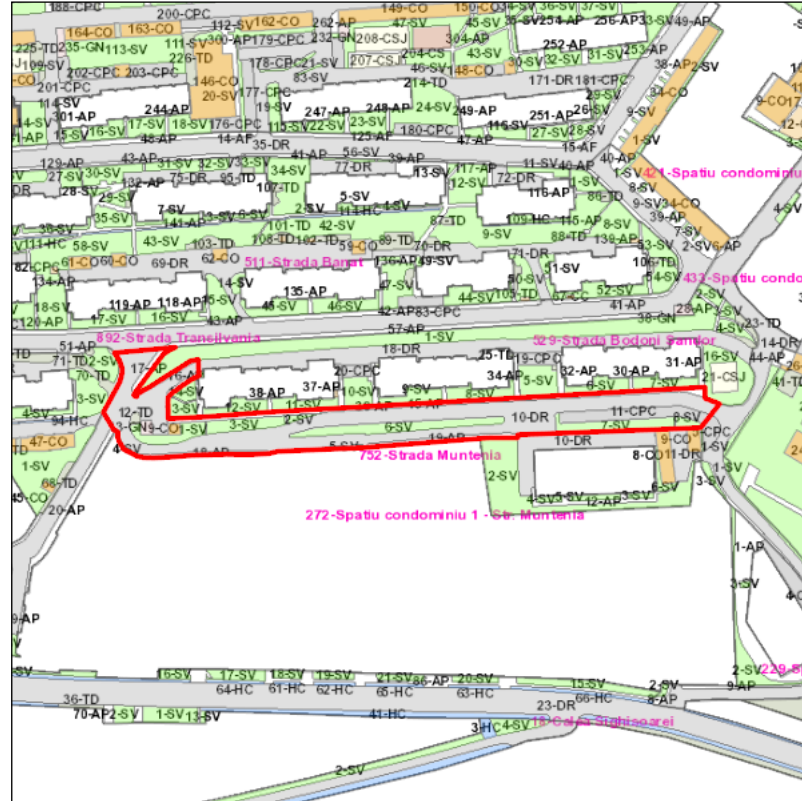

Judetul: Mures
Localitatea: Targu Mures
SIRUTA: 114328
Identificator imobil: 752

Nr. cadastral imobil:
Nr. carte funciara:
Suprafata imobil: 5056 mp

Cod zona valorica:
Cod zona protejata:
Cod postal:

FISA SPATIULUI VERDE

1. SCHITA AMPLASAMENTULUI TERENULUI SPATIU VERDE:

2. DENUMIRE OBIECTIV: Strada Muntenia

3. DATE DESPRE TERENUL SPATIU VERDE:

Nr. crt.	Proprietar/ Detinator spatiu verde	Tip proprietate	Mod administrare	Categorie de folosinta	Reglementare urbanistica	Suprafata masurata [mp]		Total teren [mp]	Observatii
						Teren exclusiv	Teren indiviz.		
1	Mun. Targu Mures	L	A	SV		171		171	
2	Mun. Targu Mures	L	A	SV		25		25	
3	Mun. Targu Mures	L	A	SV		174		174	
4	Mun. Targu Mures	L	A	SV		19		19	
5	Mun. Targu Mures	L	A	SV		18		18	
6	Mun. Targu Mures	L	A	SV		343		343	
7	Mun. Targu Mures	L	A	SV		236		236	
8	Mun. Targu Mures	L	A	SV		42		42	
9	Mun. Targu Mures	L	A	CO		27		27	
10	Mun. Targu Mures	L	A	DR		2932		2932	
11	Mun. Targu Mures	L	A	CPC		301		301	
12	Mun. Targu Mures	L	A	TD		19		19	
13	Mun. Targu Mures	L	A	GN		31		31	
14	Mun. Targu Mures	L	A	AP		25		25	
15	Mun. Targu Mures	L	A	AP		431		431	
16	Mun. Targu Mures	L	A	AP		42		42	
17	Mun. Targu Mures	L	A	AP		56		56	
18	Mun. Targu Mures	L	A	AP		60		60	
19	Mun. Targu Mures	L	A	AP		101		101