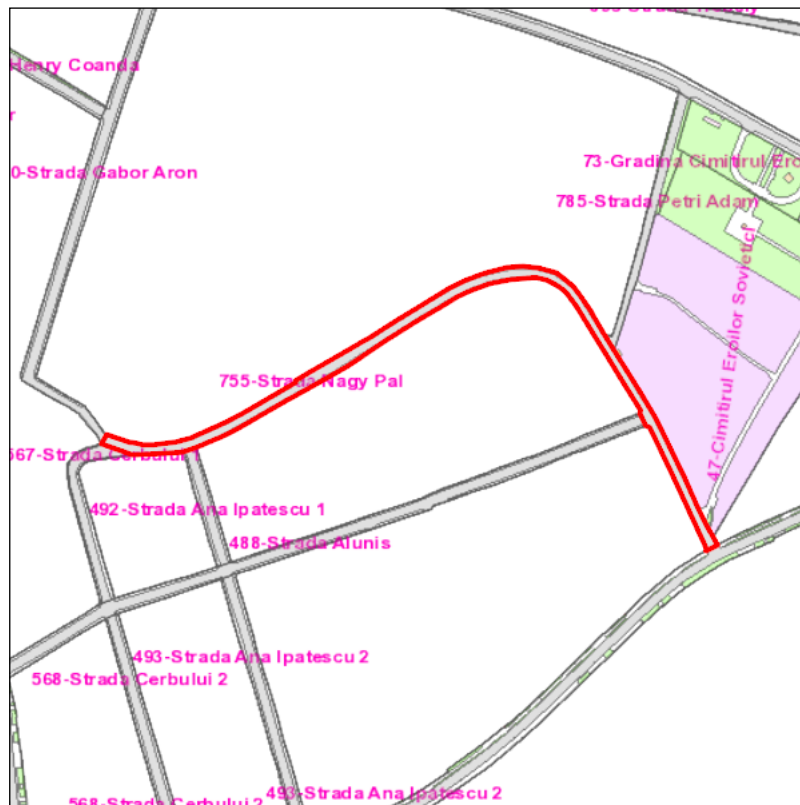

Judetul: Mures
 Localitatea: Targu Mures
 SIRUTA: 114328
 Identificator imobil: 755

Nr. cadastral imobil: 136174, 136175
 Nr. carte funciara: 136174, 136175
 Suprafata imobil: 3790 mp

Cod zona valorica:
 Cod zona protejata:
 Cod postal:

FISA SPATIULUI VERDE

1. SCHITA AMPLASAMENTULUI TERENULUI SPATIU VERDE:

2. DENUMIRE OBIECTIV: Strada Nagy Pal

3. DATE DESPRE TERENUL SPATIU VERDE:

Nr. crt.	Proprietar/ Detinator spatiu verde	Tip proprietate	Mod administrare	Categorie de folosinta	Reglementare urbanistica	Suprafata masurata [mp]		Total teren [mp]	Observatii
						Teren exclusiv	Teren indiviz.		
1	Mun. Targu Mures	L	A	SV		87		87	
2	Mun. Targu Mures	L	A	SV		72		72	
3	Mun. Targu Mures	L	A	DR		3007		3007	
4	Mun. Targu Mures	L	A	AP		28		28	
5	Mun. Targu Mures	L	A	AP		34		34	
6	Mun. Targu Mures	L	A	AP		424		424	
7	Mun. Targu Mures	L	A	AP		139		139	
Total teren								3790	

4. CENTRALIZATOR SUPRAFETE:

Nr. crt.	Categorie de folosinta	Descriere	Suprafata [mp]	Procent [%]
1	AP	Acces pietonal	624	16.47
2	DR	Drumuri, trotuare, alei acces	3007	79.34
3	SV	Spatiu verde	159	4.19
Total teren			3790	100
din care zona verde (SV + AF + ZC + PD)			159	4.19