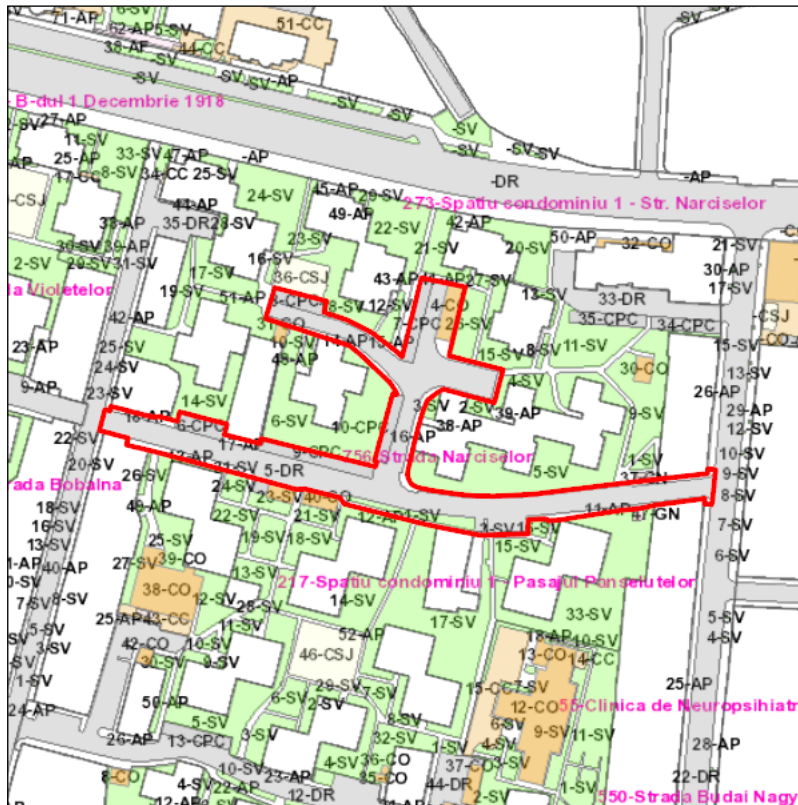

Judetul: Mures
Localitatea: Targu Mures
SIRUTA: 114328
Identificator imobil: 756

Nr. cadastral imobil: 128404
Nr. carte funciara: 128404
Suprafata imobil: 4176 mp

Cod zona valorica:
Cod zona protejata:
Cod postal:

FISA SPATIULUI VERDE

1. SCHITA AMPLASAMENTULUI TERENULUI SPATIU VERDE:

2. DENUMIRE OBIECTIV: Strada Narciselor

3. DATE DESPRE TERENUL SPATIU VERDE:

Nr. crt.	Proprietar/ Detinator spatiu verde	Tip proprietate	Mod administrare	Categorie de folosinta	Reglementare urbanistica	Suprafata masurata [mp]		Total teren [mp]	Observatii
						Teren exclusiv	Teren indiviz.		
1	Mun. Targu Mures	L	A	SV		112		112	
2	Mun. Targu Mures	L	A	SV		11		11	
3	Mun. Targu Mures	L	A	SV		8		8	
4	Mun. Targu Mures	L	A	CO		103		103	
5	Mun. Targu Mures	L	A	DR		2620		2620	
6	Mun. Targu Mures	L	A	CPC		89		89	
7	Mun. Targu Mures	L	A	CPC		127		127	
8	Mun. Targu Mures	L	A	CPC		94		94	
9	Mun. Targu Mures	L	A	CPC		179		179	
10	Mun. Targu Mures	L	A	CPC		104		104	
11	Mun. Targu Mures	L	A	AP		75		75	
12	Mun. Targu Mures	L	A	AP		69		69	
13	Mun. Targu Mures	L	A	AP		97		97	
14	Mun. Targu Mures	L	A	AP		82		82	
15	Mun. Targu Mures	L	A	AP		43		43	
16	Mun. Targu Mures	L	A	AP		285		285	
17	Mun. Targu Mures	L	A	AP		32		32	
18	Mun. Targu Mures	L	A	AP		45		45	
Total teren								4176