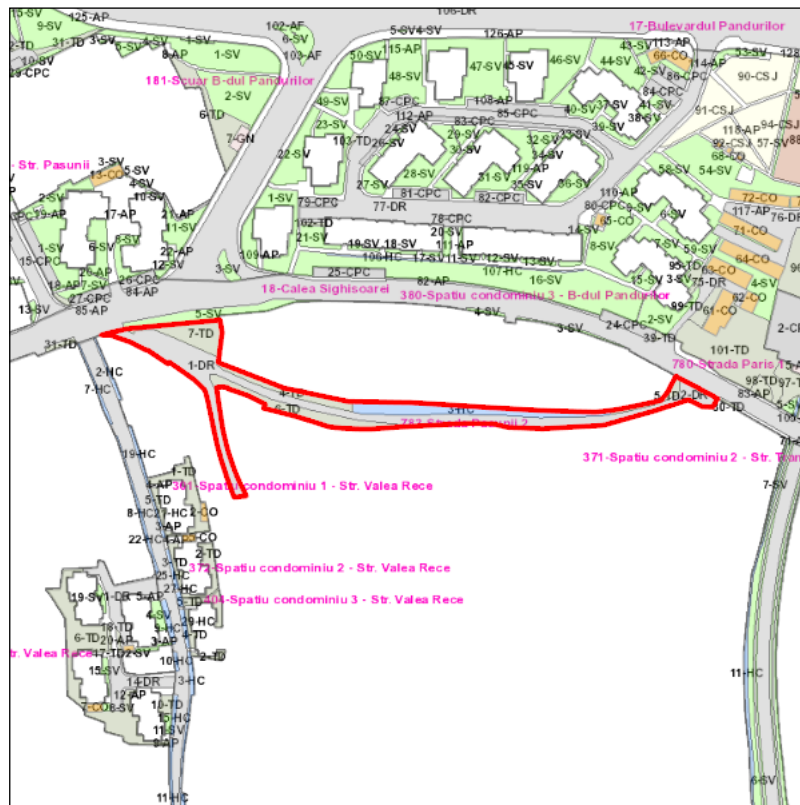

Judetul: Mures
Localitatea: Targu Mures
SIRUTA: 114328
Identificator imobil: 783

Nr. cadastral imobil:
Nr. carte funciara:
Suprafata imobil: 3526 mp

Cod zona valorica:
Cod zona protejata:
Cod postal:

FISA SPATIULUI VERDE

1. SCHITA AMPLASAMENTULUI TERENULUI SPATIU VERDE:

2. DENUMIRE OBIECTIV: Strada Pasunii 2

3. DATE DESPRE TERENUL SPATIU VERDE:

Nr. crt.	Proprietar/ Detinator spatiu verde	Tip proprietate	Mod administrare	Categorie de folosinta	Reglementare urbanistica	Suprafata masurata [mp]		Total teren [mp]	Observatii
						Teren exclusiv	Teren indiviz.		
1	Mun. Targu Mures	L	A	DR		1751		1751	
2	Mun. Targu Mures	L	A	DR		135		135	
3	Mun. Targu Mures	L	A	TD		248		248	
4	Mun. Targu Mures	L	A	TD		101		101	
5	Mun. Targu Mures	L	A	TD		393		393	
6	Mun. Targu Mures	L	A	TD		352		352	
7	Mun. Targu Mures	L	A	HC		546		546	
Total teren								3526	

4. CENTRALIZATOR SUPRAFETE:

Nr. crt.	Categorie de folosinta	Descriere	Suprafata [mp]	Procent [%]
1	DR	Drumuri, trotuare, alei acces	1886	53.49
2	HC	Santuri, canale	546	15.50
3	TD	Terenuri degradate	1094	31.02
Total teren			3526	100
din care zona verde (SV + AF + ZC + PD)			0	0