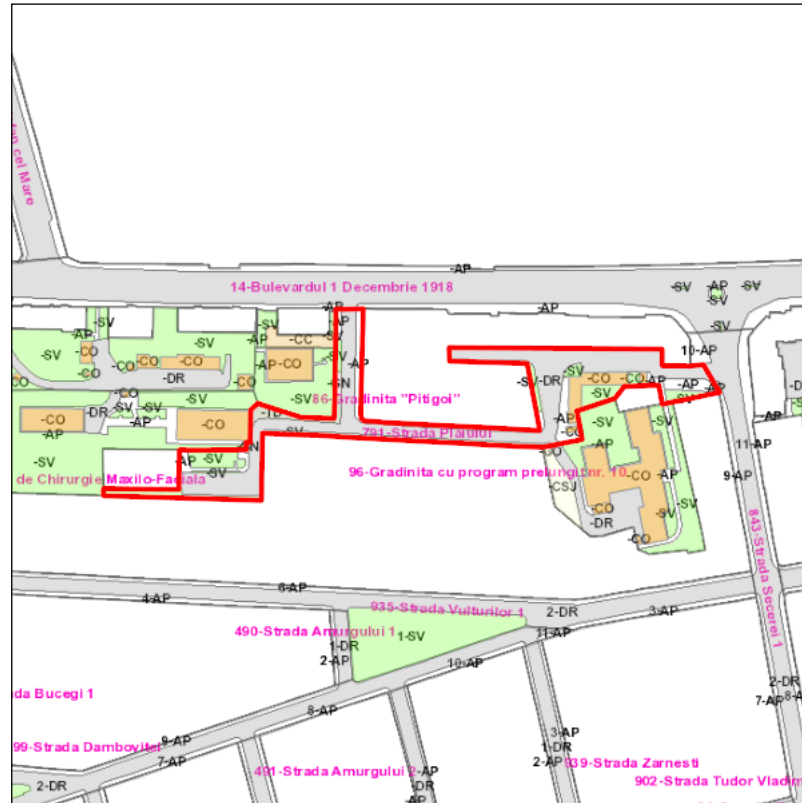

Judetul: Mures
 Localitatea: Targu Mures
 SIRUTA: 114328
 Identificator imobil: 791

Nr. cadastral imobil: 137200, 137201, 135013
 Nr. carte funciara: 137200, 137201, 135013
 Suprafata imobil: 4572 mp

Cod zona valorica:
 Cod zona protejata:
 Cod postal:

FISA SPATIULUI VERDE

1. SCHITA AMPLASAMENTULUI TERENULUI SPATIU VERDE:

2. DENUMIRE OBIECTIV: Strada Plaiului

3. DATE DESPRE TERENUL SPATIU VERDE:

Nr. crt.	Proprietar/ Detinator spatiu verde	Tip proprietate	Mod administrare	Categorie de folosinta	Reglementare urbanistica	Suprafata masurata [mp]		Total teren [mp]	Observatii
						Teren exclusiv	Teren indiviz.		
1	Mun. Targu Mures	L	A	SV		15		15	
2	Mun. Targu Mures	L	A	SV		182		182	
3	Mun. Targu Mures	L	A	SV		353		353	
4	Mun. Targu Mures	L	A	SV		64		64	
5	Mun. Targu Mures	L	A	SV		166		166	
6	Mun. Targu Mures	L	A	SV		36		36	
7	Mun. Targu Mures	L	A	SV		82		82	
8	Mun. Targu Mures	L	A	SV		40		40	
9	Mun. Targu Mures	L	A	CO		12		12	
10	Mun. Targu Mures	L	A	CO		215		215	
11	Mun. Targu Mures	L	A	CO		18		18	
12	Mun. Targu Mures	L	A	DR		2488		2488	
13	Mun. Targu Mures	L	A	TD		169		169	
14	Mun. Targu Mures	L	A	GN		8		8	
15	Mun. Targu Mures	L	A	GN		29		29	
16	Mun. Targu Mures	L	A	AP		109		109	
17	Mun. Targu Mures	L	A	AP		8		8	
18	Mun. Targu Mures	L	A	AP		109		109	
19	Mun. Targu Mures	L	A	AP		41		41	