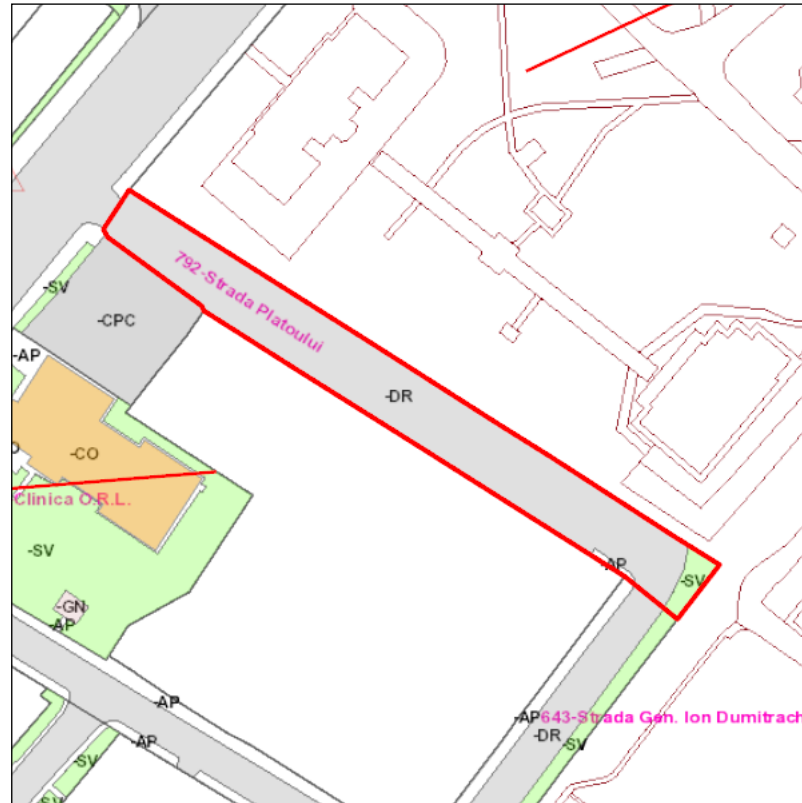

Judetul: Mures
 Localitatea: Targu Mures
 SIRUTA: 114328
 Identificator imobil: 792

Nr. cadastral imobil: 136402, 136403
 Nr. carte funciara: 136402, 136403
 Suprafata imobil: 1292 mp

Cod zona valorica:
 Cod zona protejata:
 Cod postal:

FISA SPATIULUI VERDE

1. SCHITA AMPLASAMENTULUI TERENULUI SPATIU VERDE:

2. DENUMIRE OBIECTIV: Strada Platoului

3. DATE DESPRE TERENUL SPATIU VERDE:

Nr. crt.	Proprietar/ Detinator spatiu verde	Tip proprietate	Mod administrare	Categorie de folosinta	Reglementare urbanistica	Suprafata masurata [mp]		Total teren [mp]	Observatii
						Teren exclusiv	Teren indiviz.		
1	Mun. Targu Mures	L	A	SV		50		50	
2	Mun. Targu Mures	L	A	DR		1231		1231	
3	Mun. Targu Mures	L	A	AP		11		11	
Total teren								1292	

4. CENTRALIZATOR SUPRAFETE:

Nr. crt.	Categorie de folosinta	Descriere	Suprafata [mp]	Procent [%]
1	AP	Acces pietonal	11	0.82
2	DR	Drumuri, trotuare, alei acces	1231	95.29
3	SV	Spatiu verde	50	3.89
Total teren			1292	100
din care zona verde (SV + AF + ZC + PD)			50	3.89