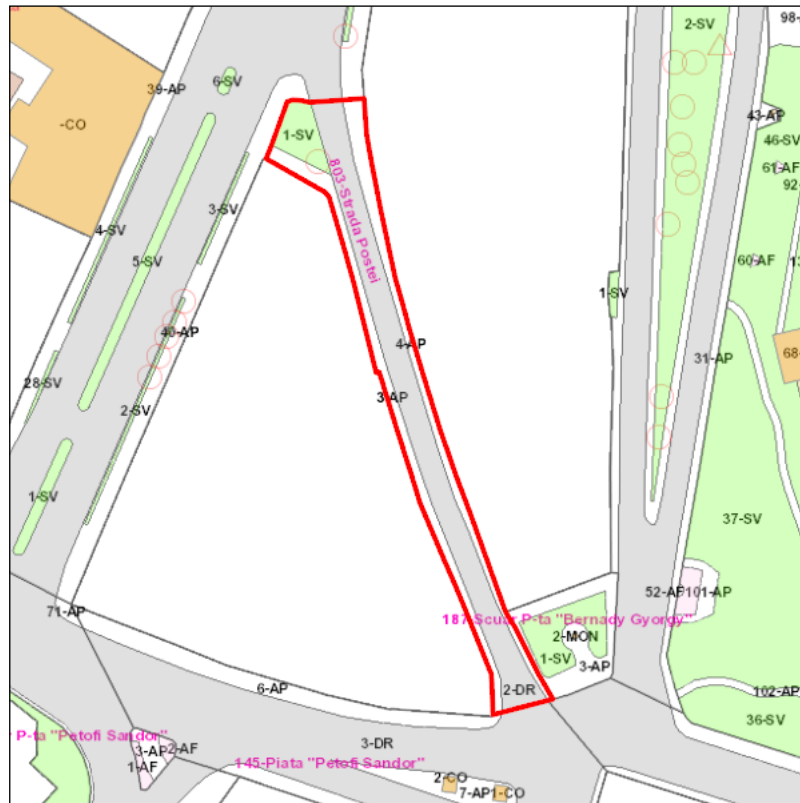

Judetul: Mures
 Localitatea: Targu Mures
 SIRUTA: 114328
 Identificator imobil: 803

Nr. cadastral imobil: 136057
 Nr. carte funciara: 136057
 Suprafata imobil: 1269 mp

Cod zona valorica:
 Cod zona protejata:
 Cod postal:

FISA SPATIULUI VERDE

1. SCHITA AMPLASAMENTULUI TERENULUI SPATIU VERDE:

2. DENUMIRE OBIECTIV: Strada Postei

3. DATE DESPRE TERENUL SPATIU VERDE:

Nr. crt.	Proprietar/ Detinator spatiu verde	Tip proprietate	Mod administrare	Categorie de folosinta	Reglementare urbanistica	Suprafata masurata [mp]		Total teren [mp]	Observatii
						Teren exclusiv	Teren indiviz.		
1	Mun. Targu Mures	L	A	SV		99		99	
2	Mun. Targu Mures	L	A	DR		669		669	
3	Mun. Targu Mures	L	A	AP		257		257	
4	Mun. Targu Mures	L	A	AP		244		244	
Total teren								1269	

4. CENTRALIZATOR SUPRAFETE:

Nr. crt.	Categorie de folosinta	Descriere	Suprafata [mp]	Procent [%]
1	AP	Acces pietonal	501	39.46
2	DR	Drumuri, trotuare, alei acces	669	52.76
3	SV	Spatiu verde	99	7.78
Total teren			1269	100
din care zona verde (SV + AF + ZC + PD)			99	7.78