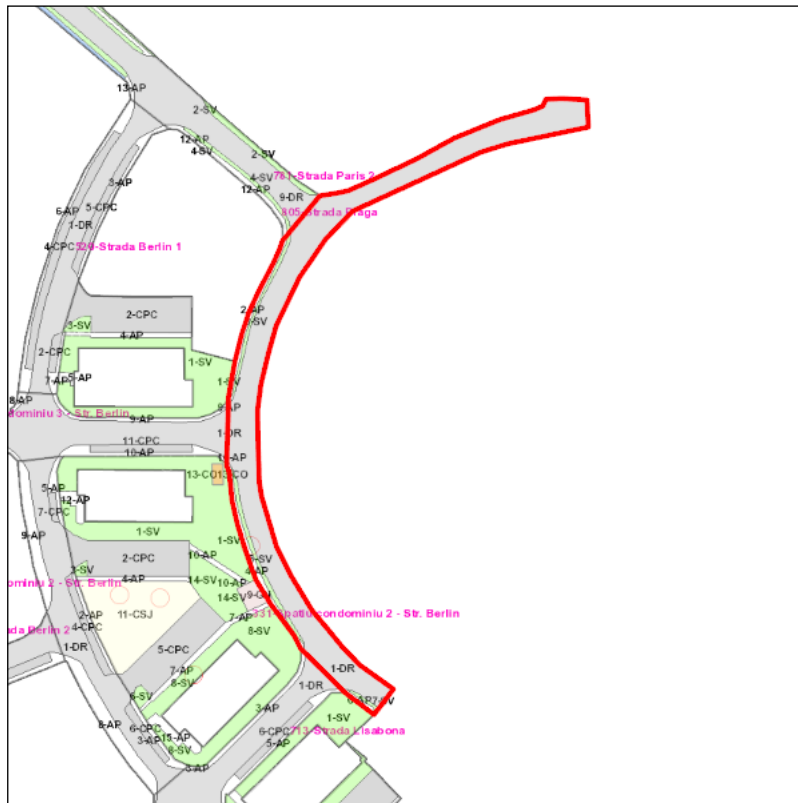

Judetul: Mures  
 Localitatea: Targu Mures  
 SIRUTA: 114328  
 Identificator imobil: 805

Nr. cadastral imobil:  
 Nr. carte funciara:  
 Suprafata imobil: 1751 mp

Cod zona valorica:  
 Cod zona protejata:  
 Cod postal:

## FISA SPATIULUI VERDE

### 1. SCHITA AMPLASAMENTULUI TERENULUI SPATIU VERDE:

### 2. DENUMIRE OBIECTIV: Strada Praga