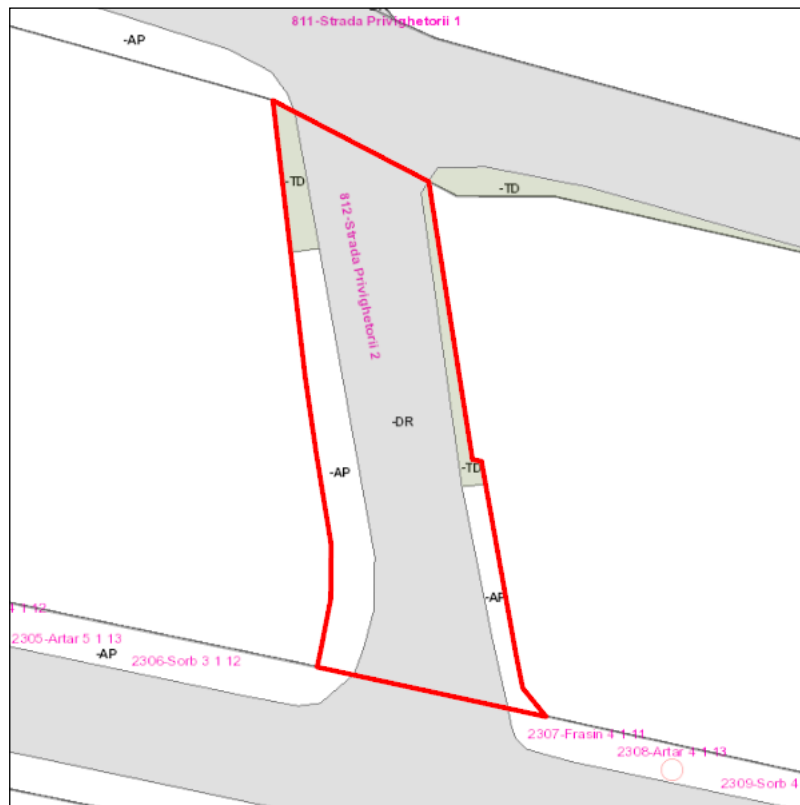

Judetul: Mures  
 Localitatea: Targu Mures  
 SIRUTA: 114328  
 Identificator imobil: 812

Nr. cadastral imobil: 1366843  
 Nr. carte funciara: 1366843  
 Suprafata imobil: 280 mp

Cod zona valorica:  
 Cod zona protejata:  
 Cod postal:

## FISA SPATIULUI VERDE

### 1. SCHITA AMPLASAMENTULUI TERENULUI SPATIU VERDE:

### 2. DENUMIRE OBIECTIV: Strada Privighetorii 2