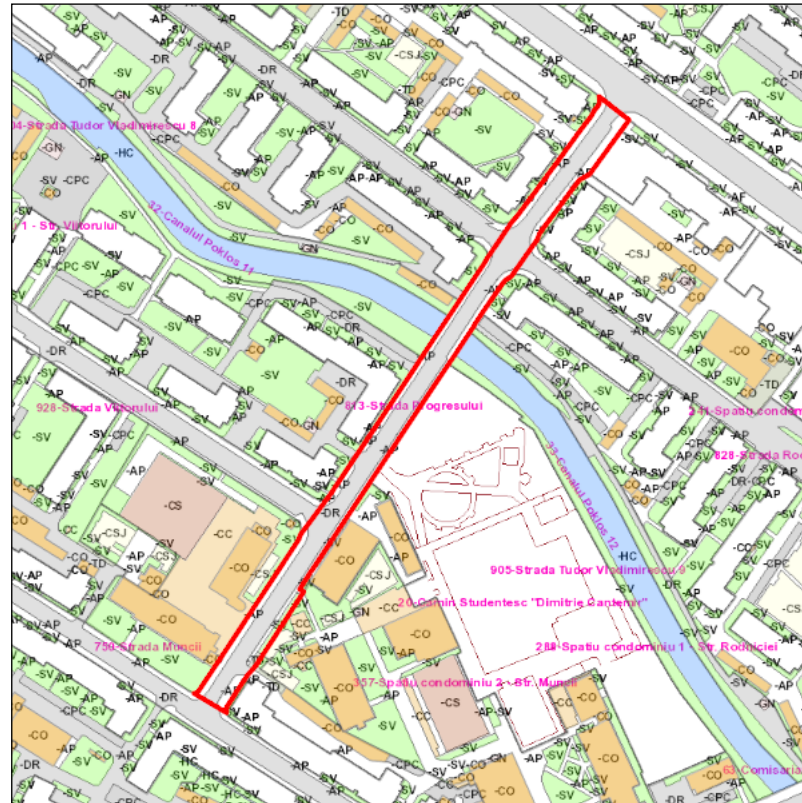

Judetul: Mures  
Localitatea: Targu Mures  
SIRUTA: 114328  
Identificator imobil: 813

Nr. cadastral imobil: 136377  
Nr. carte funciara: 136377  
Suprafata imobil: 5268 mp

Cod zona valorica:  
Cod zona protejata:  
Cod postal:

### 2. DENUMIRE OBIECTIV: Strada Progresului