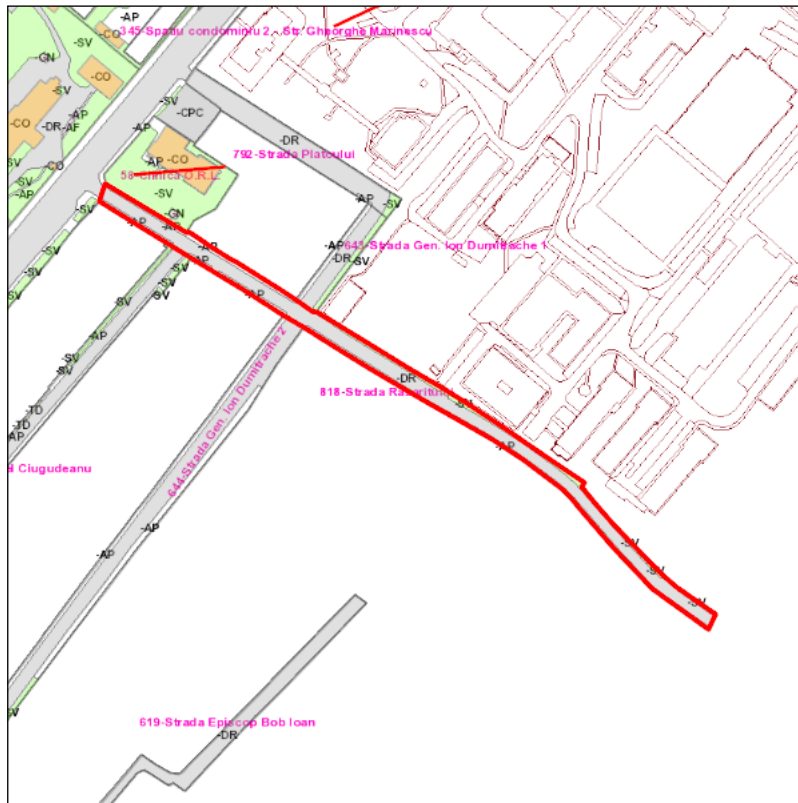

Judetul: Mures
 Localitatea: Targu Mures
 SIRUTA: 114328
 Identificator imobil: 818

Nr. cadastral imobil: 136500, 130762
 Nr. carte funciara: 136500, 130762
 Suprafata imobil: 3391 mp

Cod zona valorica:
 Cod zona protejata:
 Cod postal:

FISA SPATIULUI VERDE

1. SCHITA AMPLASAMENTULUI TERENULUI SPATIU VERDE:

2. DENUMIRE OBIECTIV: Strada Rasaritului

3. DATE DESPRE TERENUL SPATIU VERDE:

Nr. crt.	Proprietar/ Detinator spatiu verde	Tip proprietate	Mod administrare	Categorie de folosinta	Reglementare urbanistica	Suprafata masurata [mp]		Total teren [mp]	Observatii
						Teren exclusiv	Teren indiviz.		
1	Mun. Targu Mures	L	A	SV		28		28	
2	Mun. Targu Mures	L	A	SV		22		22	
3	Mun. Targu Mures	L	A	SV		36		36	
4	Mun. Targu Mures	L	A	SV		311		311	
5	Mun. Targu Mures	L	A	DR		2286		2286	
6	Mun. Targu Mures	L	A	AP		313		313	
7	Mun. Targu Mures	L	A	AP		71		71	
8	Mun. Targu Mures	L	A	AP		24		24	
9	Mun. Targu Mures	L	A	AP		72		72	
10	Mun. Targu Mures	L	A	AP		228		228	
Total teren								3391	

4. CENTRALIZATOR SUPRAFETE:

Nr. crt.	Categorie de folosinta	Descriere	Suprafata [mp]	Procent [%]
1	AP	Acces pietonal	708	20.87
2	DR	Drumuri, trotuare, alei acces	2286	67.42

3	SV	Spatiu verde	397	11.71
Total teren			3391	100
din care zona verde (SV + AF + ZC + PD)			397	11.71