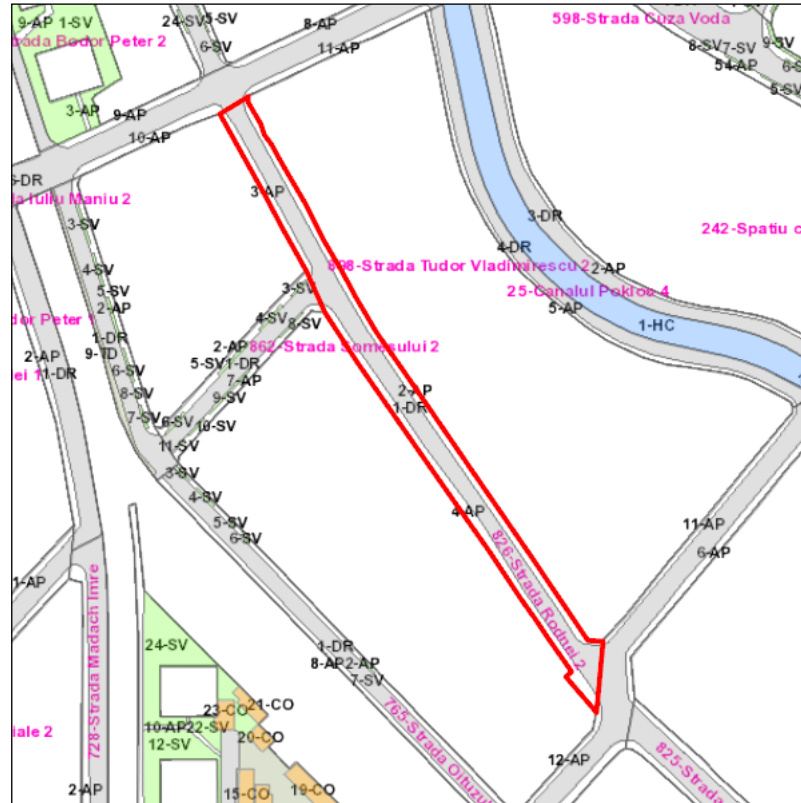

Judetul: Mures
 Localitatea: Targu Mures
 SIRUTA: 114328
 Identificator imobil: 826

Nr. cadastral imobil:
 Nr. carte funciara:
 Suprafata imobil: 3083 mp

Cod zona valorica:
 Cod zona protejata:
 Cod postal:

FISA SPATIULUI VERDE

1. SCHITA AMPLASAMENTULUI TERENULUI SPATIU VERDE:

2. DENUMIRE OBIECTIV: Strada Rodnei 2

3. DATE DESPRE TERENUL SPATIU VERDE:

Nr. crt.	Proprietar/ Detinator spatiu verde	Tip proprietate	Mod administrare	Categorie de folosinta	Reglementare urbanistica	Suprafata masurata [mp]		Total teren [mp]	Observatii
						Teren exclusiv	Teren indiviz.		
1	Mun. Targu Mures	L	A	DR		1659		1659	
2	Mun. Targu Mures	L	A	AP		653		653	
3	Mun. Targu Mures	L	A	AP		192		192	
4	Mun. Targu Mures	L	A	AP		579		579	
Total teren								3083	

4. CENTRALIZATOR SUPRAFETE:

Nr. crt.	Categorie de folosinta	Descriere	Suprafata [mp]	Procent [%]
1	AP	Acces pietonal	1424	46.19
2	DR	Drumuri, trotuare, alei acces	1659	53.81
Total teren			3083	100
din care zona verde (SV + AF + ZC + PD)			0	0