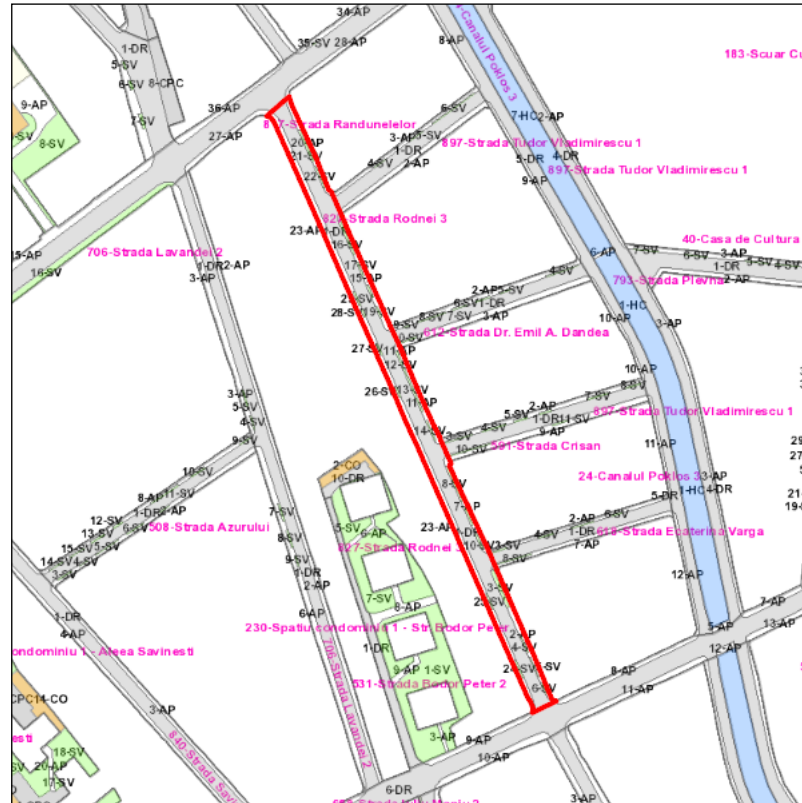

Judetul: Mures  
 Localitatea: Targu Mures  
 SIRUTA: 114328  
 Identificator imobil: 827

Nr. cadastral imobil:  
 Nr. carte funciara:  
 Suprafata imobil: 3684 mp

Cod zona valorica:  
 Cod zona protejata:  
 Cod postal:

### 2. DENUMIRE OBIECTIV: Strada Rodnei 3