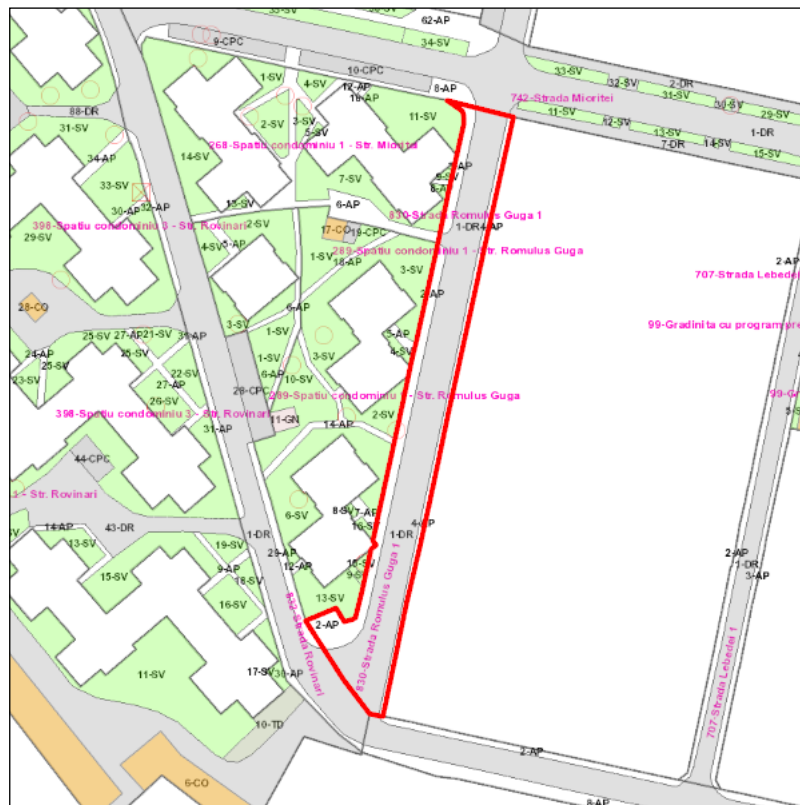

Judetul: Mures  
 Localitatea: Targu Mures  
 SIRUTA: 114328  
 Identificator imobil: 830

Nr. cadastral imobil: 135207; 135208;  
 Nr. carte funciara: 135207; 135208;  
 Suprafata imobil: 2289 mp

Cod zona valorica:  
 Cod zona protejata:  
 Cod postal:

### 1. SCHITA AMPLASAMENTULUI TERENULUI SPATIU VERDE:

### 2. DENUMIRE OBIECTIV: Strada Romulus Guga 1