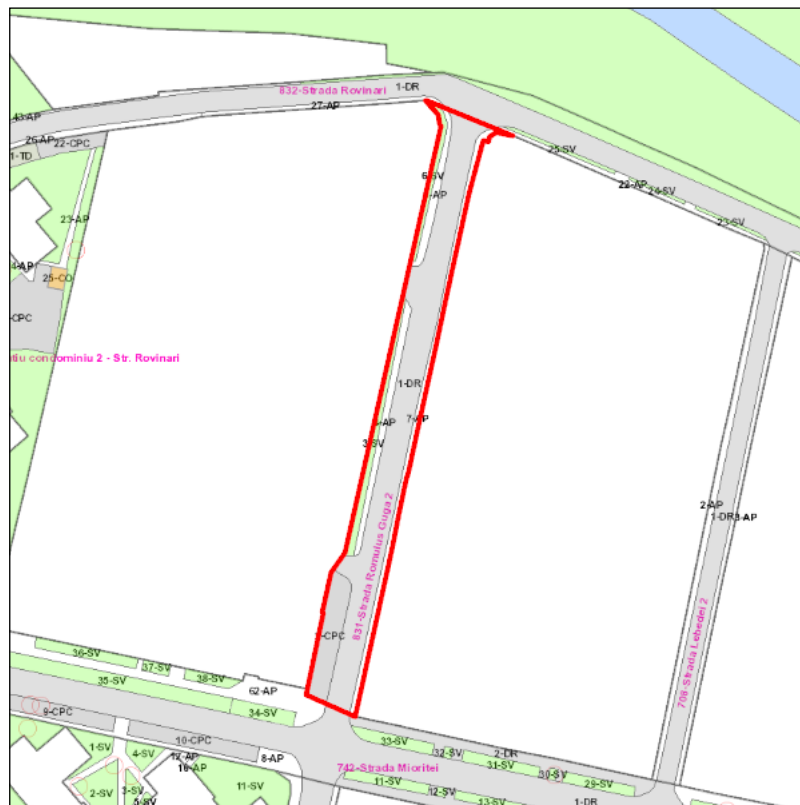

Judetul: Mures  
Localitatea: Targu Mures  
SIRUTA: 114328  
Identificator imobil: 831

Nr. cadastral imobil: 135310;  
Nr. carte funciara: 135310;  
Suprafata imobil: 2178 mp

Cod zona valorica:  
Cod zona protejata:  
Cod postal:

### 2. DENUMIRE OBIECTIV: Strada Romulus Guga 2