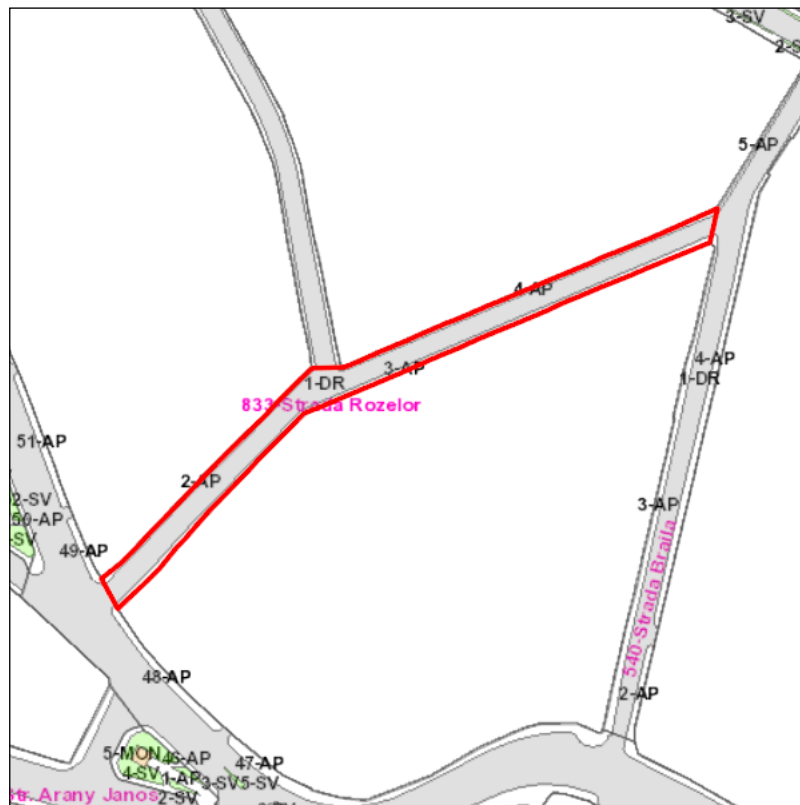

Judetul: Mures  
 Localitatea: Targu Mures  
 SIRUTA: 114328  
 Identificator imobil: 833

Nr. cadastral imobil: 136486  
 Nr. carte funciara: 136486  
 Suprafata imobil: 2066 mp

Cod zona valorica:  
 Cod zona protejata:  
 Cod postal:

### 2. DENUMIRE OBIECTIV: Strada Rozelor