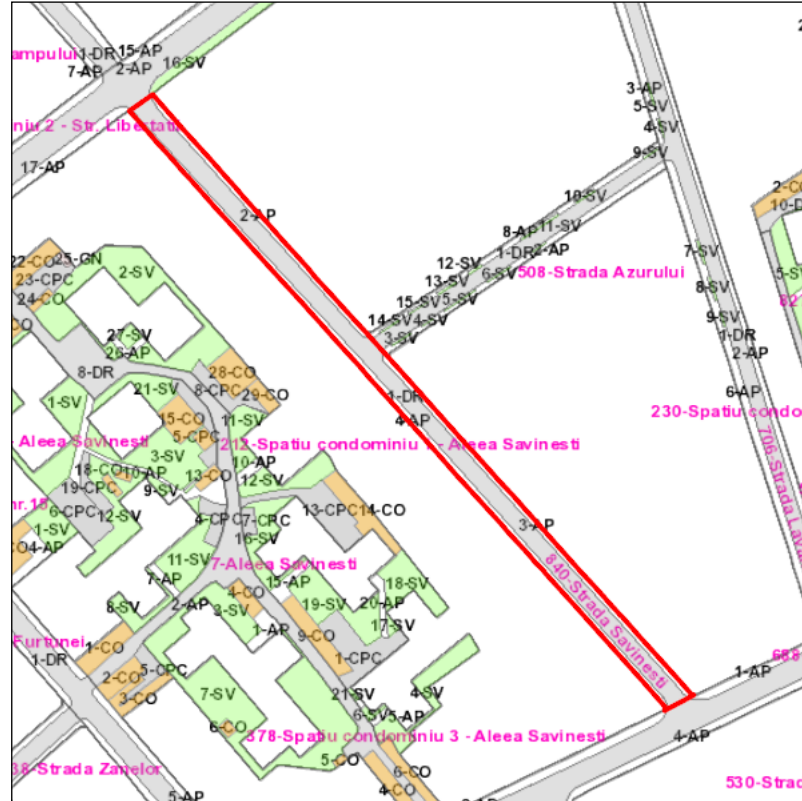

Judetul: Mures  
 Localitatea: Targu Mures  
 SIRUTA: 114328  
 Identificator imobil: 840

Nr. cadastral imobil: 135342; 135343;  
 Nr. carte funciara: 135342; 135343;  
 Suprafata imobil: 2801 mp

Cod zona valorica:  
 Cod zona protejata:  
 Cod postal:

### 2. DENUMIRE OBIECTIV: Strada Savinesti