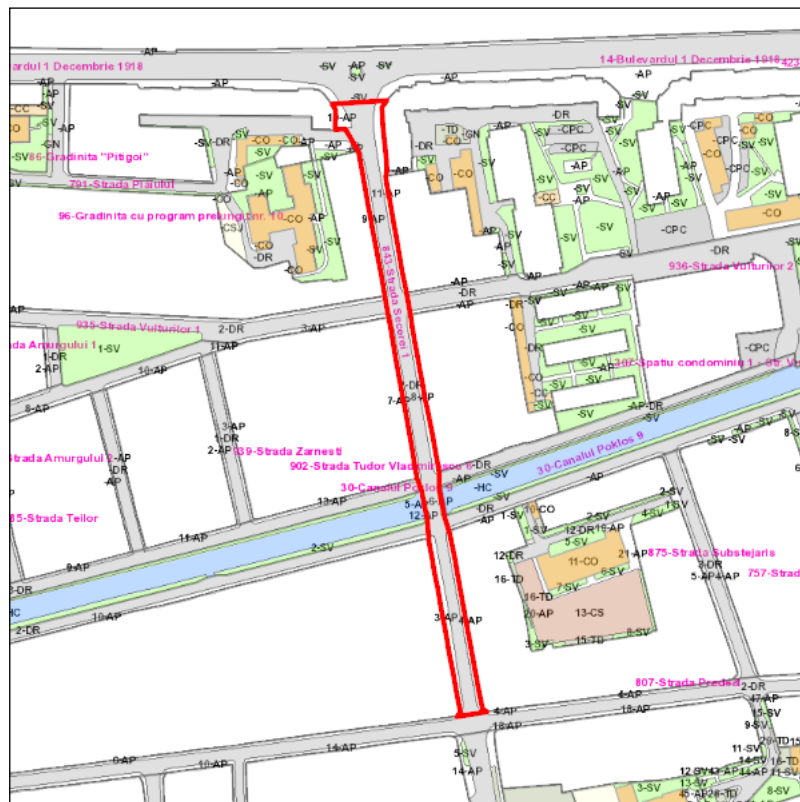

Judetul: Mures
Localitatea: Targu Mures
SIRUTA: 114328
Identificator imobil: 843

Nr. cadastral imobil: 136401
Nr. carte funciara: 136401
Suprafata imobil: 4189 mp

Cod zona valorica:
Cod zona protejata:
Cod postal:

FISA SPATIULUI VERDE

1. SCHITA AMPLASAMENTULUI TERENULUI SPATIU VERDE:

2. DENUMIRE OBIECTIV: Strada Secerei 1

3. DATE DESPRE TERENUL SPATIU VERDE:

Nr. crt.	Proprietar/ Detinator spatiu verde	Tip proprietate	Mod administrare	Categorie de folosinta	Reglementare urbanistica	Suprafata masurata [mp]		Total teren [mp]	Observatii
						Teren exclusiv	Teren indiviz.		
1	Mun. Targu Mures	L	A	SV		0		0	
2	Mun. Targu Mures	L	A	DR		2586		2586	
3	Mun. Targu Mures	L	A	AP		330		330	
4	Mun. Targu Mures	L	A	AP		217		217	
5	Mun. Targu Mures	L	A	AP		15		15	
6	Mun. Targu Mures	L	A	AP		17		17	
7	Mun. Targu Mures	L	A	AP		189		189	
8	Mun. Targu Mures	L	A	AP		219		219	
9	Mun. Targu Mures	L	A	AP		191		191	
10	Mun. Targu Mures	L	A	AP		93		93	
11	Mun. Targu Mures	L	A	AP		331		331	
Total teren								4189	

4. CENTRALIZATOR SUPRAFETE:

Nr. crt.	Categorie de folosinta	Descriere	Suprafata [mp]	Procent [%]
1	AP	Acces pietonal	1603	38.27