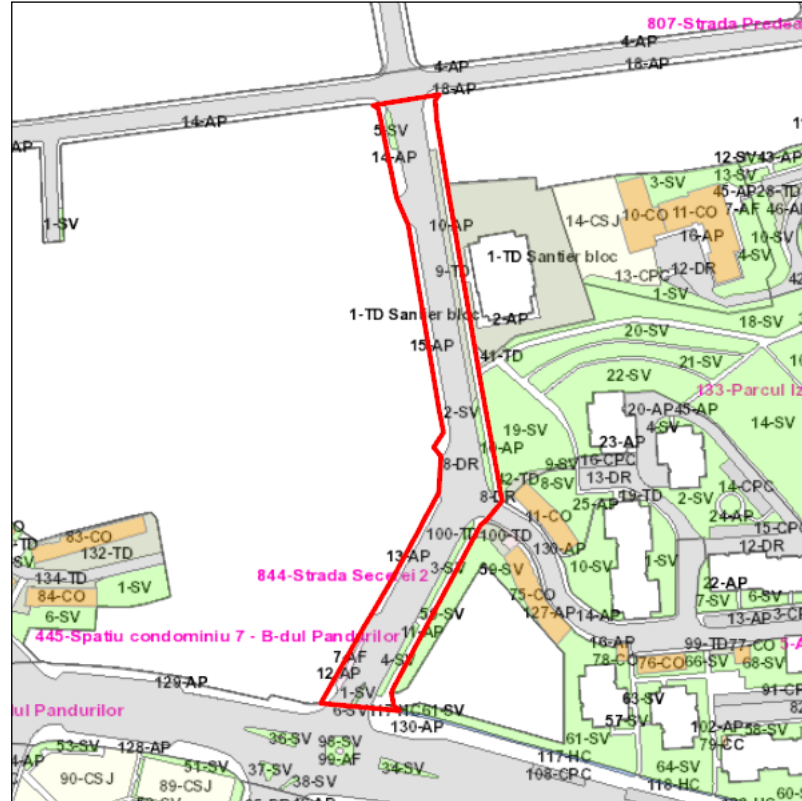

Judetul: Mures
 Localitatea: Targu Mures
 SIRUTA: 114328
 Identificator imobil: 844

Nr. cadastral imobil: 136401; 136400
 Nr. carte funciara: 136401; 136400
 Suprafata imobil: 4202 mp

Cod zona valorica:
 Cod zona protejata:
 Cod postal:

FISA SPATIULUI VERDE

1. SCHITA AMPLASAMENTULUI TERENULUI SPATIU VERDE:

2. DENUMIRE OBIECTIV: Strada Secerei 2

3. DATE DESPRE TERENUL SPATIU VERDE:

Nr. crt.	Proprietar/ Detinator spatiu verde	Tip proprietate	Mod administrare	Categorie de folosinta	Reglementare urbanistica	Suprafata masurata [mp]		Total teren [mp]	Observatii
						Teren exclusiv	Teren indiviz.		
1	Mun. Targu Mures	L	A	SV		9		9	
2	Mun. Targu Mures	L	A	SV		72		72	
3	Mun. Targu Mures	L	A	SV		84		84	
4	Mun. Targu Mures	L	A	SV		65		65	
5	Mun. Targu Mures	L	A	SV		32		32	
6	Mun. Targu Mures	L	A	SV		3		3	
7	Mun. Targu Mures	L	A	AF		39		39	
8	Mun. Targu Mures	L	A	DR		2654		2654	
9	Mun. Targu Mures	L	A	TD		202		202	
10	Mun. Targu Mures	L	A	AP		344		344	
11	Mun. Targu Mures	L	A	AP		186		186	
12	Mun. Targu Mures	L	A	AP		53		53	
13	Mun. Targu Mures	L	A	AP		119		119	
14	Mun. Targu Mures	L	A	AP		107		107	
15	Mun. Targu Mures	L	A	AP		232		232	
Total teren								4202	

4. CENTRALIZATOR SUPRAFETE:

Nr. crt.	Categorie de folosinta	Descriere	Suprafata [mp]	Procent [%]
1	AF	Amenajare floricola	39	0.93
2	AP	Acces pietonal	1041	24.78
3	DR	Drumuri, trotuare, alei acces	2654	63.16
4	SV	Spatiu verde	265	6.31
5	TD	Terenuri degradate	202	4.81
Total teren			4202	100
din care zona verde (SV + AF + ZC + PD)			305	7.25