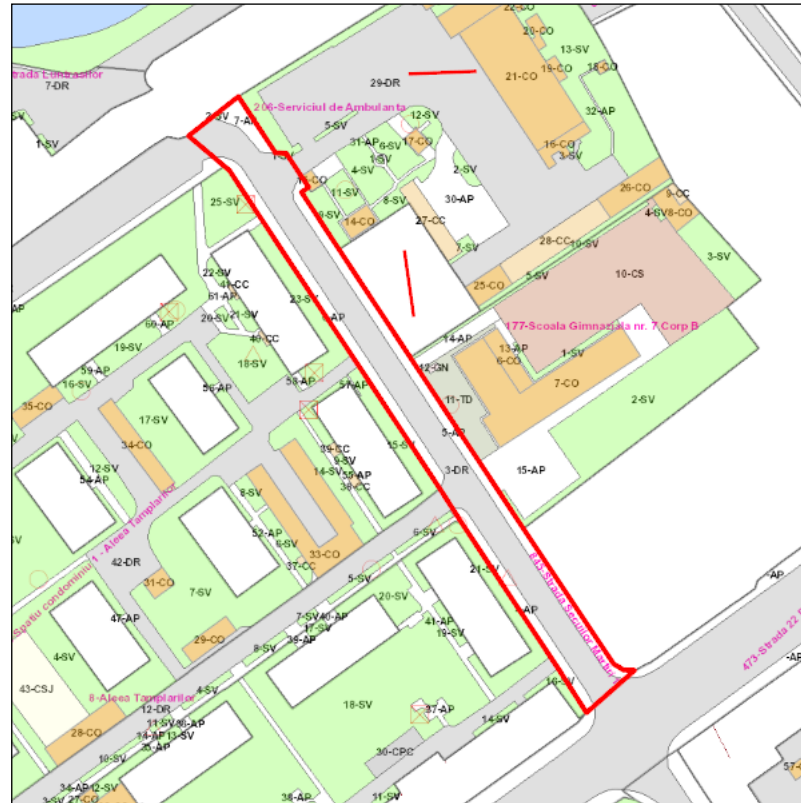

Judetul: Mures
Localitatea: Targu Mures
SIRUTA: 114328
Identificator imobil: 845

Nr. cadastral imobil: 128652
Nr. carte funciara: 128652
Suprafata imobil: 2584 mp

Cod zona valorica:
Cod zona protejata:
Cod postal:

FISA SPATIULUI VERDE

1. SCHITA AMPLASAMENTULUI TERENULUI SPATIU VERDE:

2. DENUMIRE OBIECTIV: Strada Secuilor Martiri 1

3. DATE DESPRE TERENUL SPATIU VERDE:

Nr. crt.	Proprietar/ Detinator spatiu verde	Tip proprietate	Mod administrare	Categorie de folosinta	Reglementare urbanistica	Suprafata masurata [mp]		Total teren [mp]	Observatii
						Teren exclusiv	Teren indiviz.		
1	Mun. Targu Mures	L	A	SV		4		4	
2	Mun. Targu Mures	L	A	SV		3		3	
3	Mun. Targu Mures	L	A	DR		1485		1485	
4	Mun. Targu Mures	L	A	AP		193		193	
5	Mun. Targu Mures	L	A	AP		479		479	
6	Mun. Targu Mures	L	A	AP		337		337	
7	Mun. Targu Mures	L	A	AP		83		83	
Total teren								2584	

4. CENTRALIZATOR SUPRAFETE:

Nr. crt.	Categorie de folosinta	Descriere	Suprafata [mp]	Procent [%]
1	AP	Acces pietonal	1092	42.27
2	DR	Drumuri, trotuare, alei acces	1485	57.47
3	SV	Spatiu verde	7	0.27
Total teren			2584	100
din care zona verde (SV + AF + ZC + PD)			7	0.27