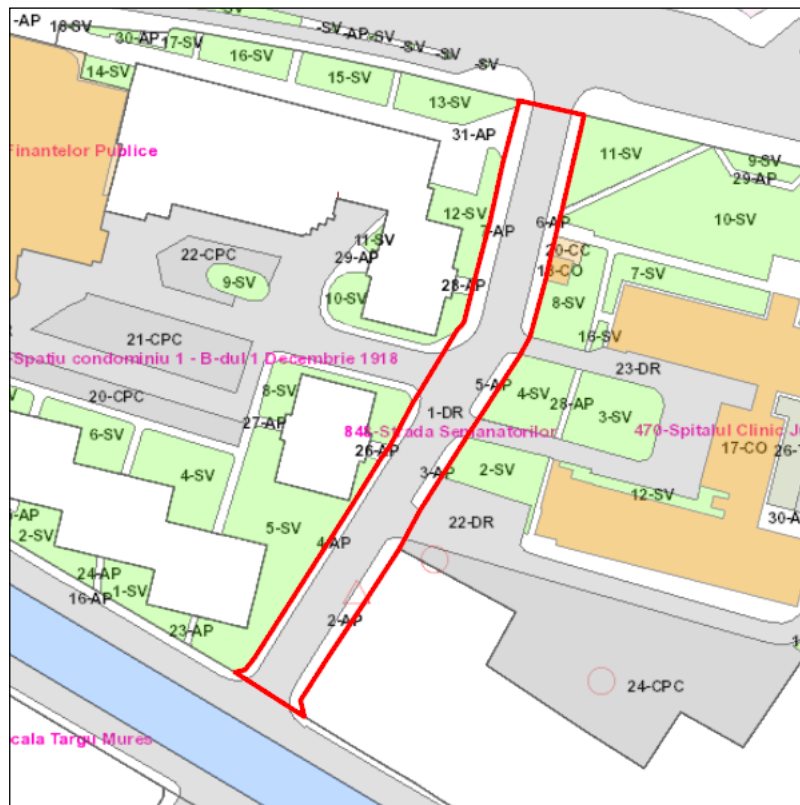

Judetul: Mures
 Localitatea: Targu Mures
 SIRUTA: 114328
 Identificator imobil: 848

Nr. cadastral imobil: 136737
 Nr. carte funciara: 136737
 Suprafata imobil: 1392 mp

Cod zona valorica:
 Cod zona protejata:
 Cod postal:

FISA SPATIULUI VERDE

1. SCHITA AMPLASAMENTULUI TERENULUI SPATIU VERDE:

2. DENUMIRE OBIECTIV: Strada Semanatorilor

3. DATE DESPRE TERENUL SPATIU VERDE:

Nr. crt.	Proprietar/ Detinator spatiu verde	Tip proprietate	Mod administrare	Categorie de folosinta	Reglementare urbanistica	Suprafata masurata [mp]		Total teren [mp]	Observatii
						Teren exclusiv	Teren indiviz.		
1	Mun. Targu Mures	L	A	DR		923		923	
2	Mun. Targu Mures	L	A	AP		92		92	
3	Mun. Targu Mures	L	A	AP		32		32	
4	Mun. Targu Mures	L	A	AP		90		90	
5	Mun. Targu Mures	L	A	AP		31		31	
6	Mun. Targu Mures	L	A	AP		94		94	
7	Mun. Targu Mures	L	A	AP		129		129	
Total teren								1392	

4. CENTRALIZATOR SUPRAFETE:

Nr. crt.	Categorie de folosinta	Descriere	Suprafata [mp]	Procent [%]
1	AP	Acces pietonal	469	33.66
2	DR	Drumuri, trotuare, alei acces	923	66.34
Total teren			1392	100
din care zona verde (SV + AF + ZC + PD)			0	0