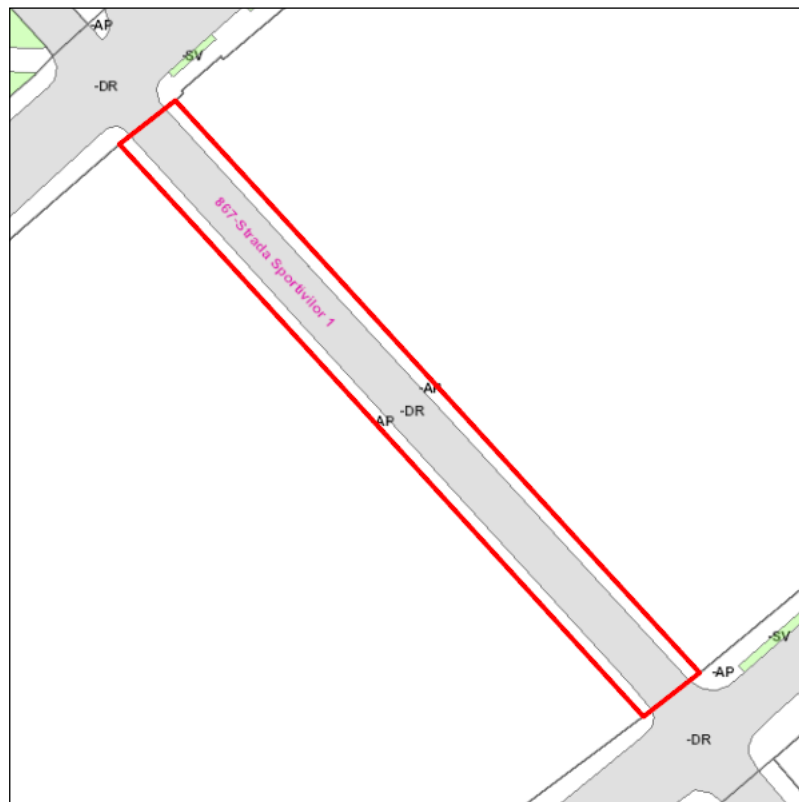

Judetul: Mures
Localitatea: Targu Mures
SIRUTA: 114328
Identificator imobil: 867

Nr. cadastral imobil: 136601
Nr. carte funciara: 136601
Suprafata imobil: 592 mp

Cod zona valorica:
Cod zona protejata:
Cod postal:

FISA SPATIULUI VERDE

1. SCHITA AMPLASAMENTULUI TERENULUI SPATIU VERDE:

2. DENUMIRE OBIECTIV: Strada Sportivilor 1

3. DATE DESPRE TERENUL SPATIU VERDE:

Nr. crt.	Proprietar/ Detinator spatiu verde	Tip proprietate	Mod administrare	Categorie de folosinta	Reglementare urbanistica	Suprafata masurata [mp]		Total teren [mp]	Observatii
						Teren exclusiv	Teren indiviz.		
1	Mun. Targu Mures	L	A	DR		376		376	
2	Mun. Targu Mures	L	A	AP		106		106	
3	Mun. Targu Mures	L	A	AP		110		110	
Total teren								592	

4. CENTRALIZATOR SUPRAFETE:

Nr. crt.	Categorie de folosinta	Descriere	Suprafata [mp]	Procent [%]
1	AP	Acces pietonal	215	36.38
2	DR	Drumuri, trotuare, alei acces	376	63.62
Total teren			592	100
din care zona verde (SV + AF + ZC + PD)			0	0