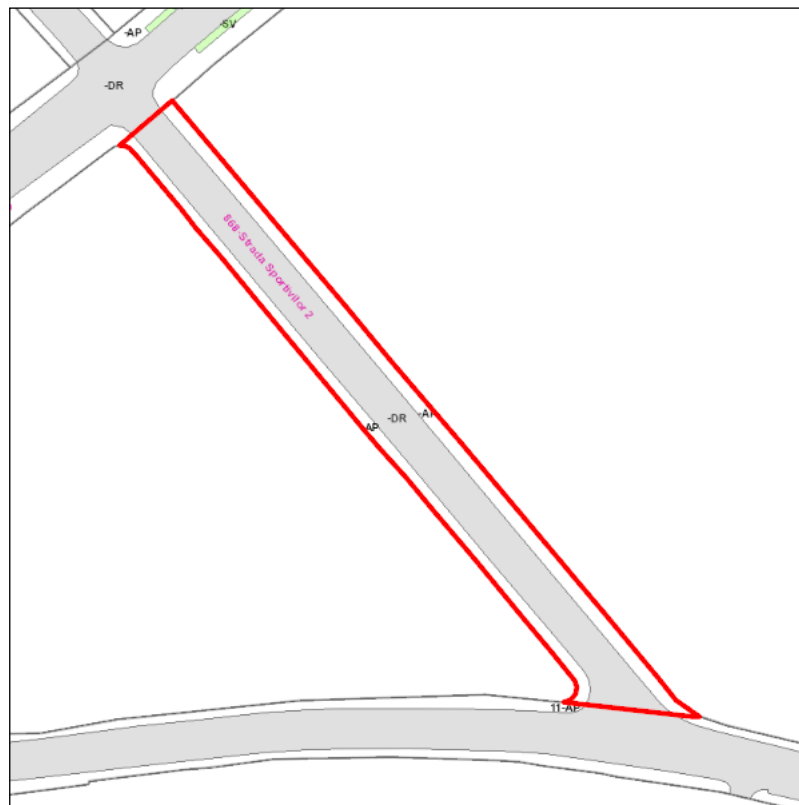

Judetul: Mures
 Localitatea: Targu Mures
 SIRUTA: 114328
 Identificator imobil: 868

Nr. cadastral imobil: 136601
 Nr. carte funciara: 136601
 Suprafata imobil: 882 mp

Cod zona valorica:
 Cod zona protejata:
 Cod postal:

FISA SPATIULUI VERDE

1. SCHITA AMPLASAMENTULUI TERENULUI SPATIU VERDE:

2. DENUMIRE OBIECTIV: Strada Sportivilor 2

3. DATE DESPRE TERENUL SPATIU VERDE:

Nr. crt.	Proprietar/ Detinator spatiu verde	Tip proprietate	Mod administrare	Categorie de folosinta	Reglementare urbanistica	Suprafata masurata [mp]		Total teren [mp]	Observatii
						Teren exclusiv	Teren indiviz.		
1	Mun. Targu Mures	L	A	DR		527		527	
2	Mun. Targu Mures	L	A	AP		152		152	
3	Mun. Targu Mures	L	A	AP		203		203	
Total teren								882	

4. CENTRALIZATOR SUPRAFETE:

Nr. crt.	Categorie de folosinta	Descriere	Suprafata [mp]	Procent [%]
1	AP	Acces pietonal	355	40.21
2	DR	Drumuri, trotuare, alei acces	527	59.79
Total teren			882	100
din care zona verde (SV + AF + ZC + PD)			0	0