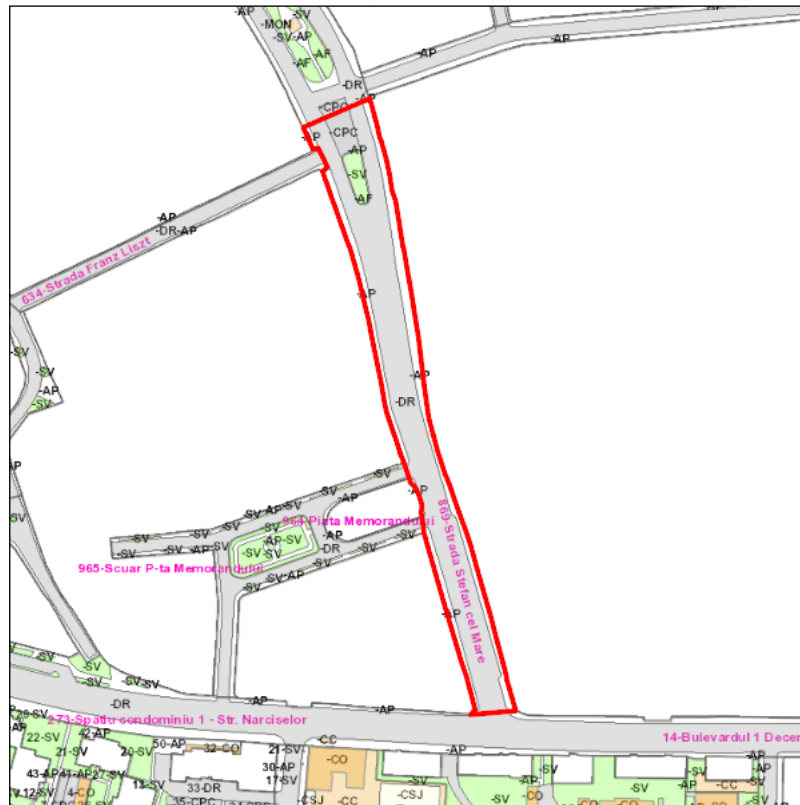

Judetul: Mures  
 Localitatea: Targu Mures  
 SIRUTA: 114328  
 Identificator imobil: 869

Nr. cadastral imobil: 133436, 133437  
 Nr. carte funciara: 133436, 133437  
 Suprafata imobil: 6549 mp

Cod zona valorica:  
 Cod zona protejata:  
 Cod postal:

### 2. DENUMIRE OBIECTIV: Strada Stefan cel Mare