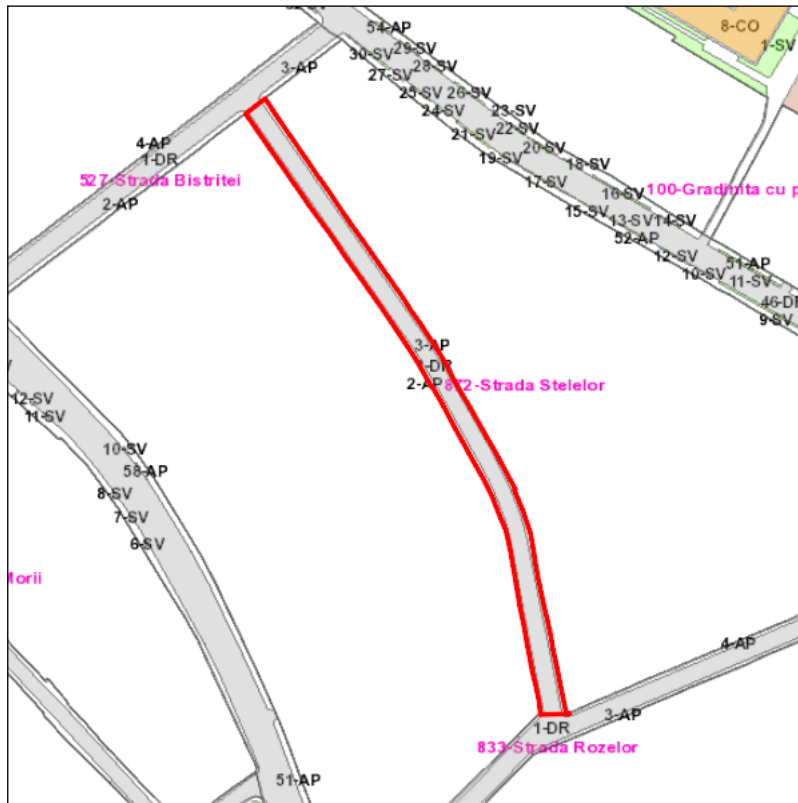

Judetul: Mures
 Localitatea: Targu Mures
 SIRUTA: 114328
 Identificator imobil: 872

Nr. cadastral imobil: 137269
 Nr. carte funciara: 137269
 Suprafata imobil: 2054 mp

Cod zona valorica:
 Cod zona protejata:
 Cod postal:

FISA SPATIULUI VERDE

1. SCHITA AMPLASAMENTULUI TERENULUI SPATIU VERDE:

2. DENUMIRE OBIECTIV: Strada Stelelor

3. DATE DESPRE TERENUL SPATIU VERDE:

Nr. crt.	Proprietar/ Detinator spatiu verde	Tip proprietate	Mod administrare	Categorie de folosinta	Reglementare urbanistica	Suprafata masurata [mp]		Total teren [mp]	Observatii
						Teren exclusiv	Teren indiviz.		
1	Mun. Targu Mures	L	A	DR		1455		1455	
2	Mun. Targu Mures	L	A	AP		300		300	
3	Mun. Targu Mures	L	A	AP		299		299	
Total teren								2054	

4. CENTRALIZATOR SUPRAFETE:

Nr. crt.	Categorie de folosinta	Descriere	Suprafata [mp]	Procent [%]
1	AP	Acces pietonal	599	29.16
2	DR	Drumuri, trotuare, alei acces	1455	70.84
Total teren			2054	100
din care zona verde (SV + AF + ZC + PD)			0	0