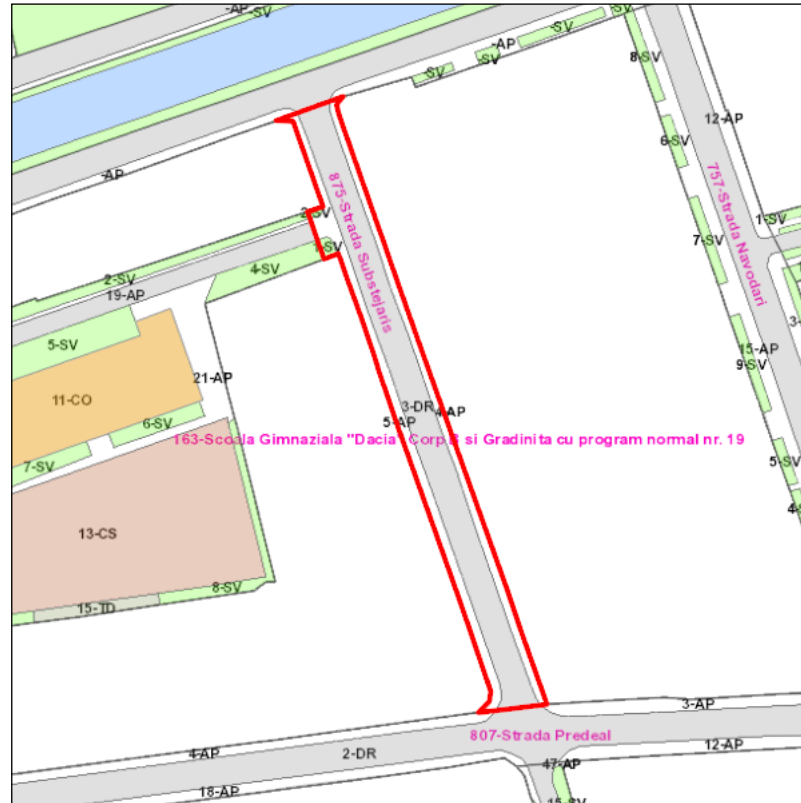

Judetul: Mures
 Localitatea: Targu Mures
 SIRUTA: 114328
 Identificator imobil: 875

Nr. cadastral imobil: 136349;
 Nr. carte funciara: 136349;
 Suprafata imobil: 1267 mp

Cod zona valorica:
 Cod zona protejata:
 Cod postal:

FISA SPATIULUI VERDE

1. SCHITA AMPLASAMENTULUI TERENULUI SPATIU VERDE:

2. DENUMIRE OBIECTIV: Strada Substejaris

3. DATE DESPRE TERENUL SPATIU VERDE:

Nr. crt.	Proprietar/ Detinator spatiu verde	Tip proprietate	Mod administrare	Categorie de folosinta	Reglementare urbanistica	Suprafata masurata [mp]		Total teren [mp]	Observatii
						Teren exclusiv	Teren indiviz.		
1	Mun. Targu Mures	L	A	SV		11		11	
2	Mun. Targu Mures	L	A	SV		4		4	
3	Mun. Targu Mures	L	A	DR		763		763	
4	Mun. Targu Mures	L	A	AP		219		219	
5	Mun. Targu Mures	L	A	AP		270		270	
Total teren								1267	

4. CENTRALIZATOR SUPRAFETE:

Nr. crt.	Categorie de folosinta	Descriere	Suprafata [mp]	Procent [%]
1	AP	Acces pietonal	489	38.59
2	DR	Drumuri, trotuare, alei acces	763	60.23
3	SV	Spatiu verde	15	1.18
Total teren			1267	100
din care zona verde (SV + AF + ZC + PD)			15	1.18