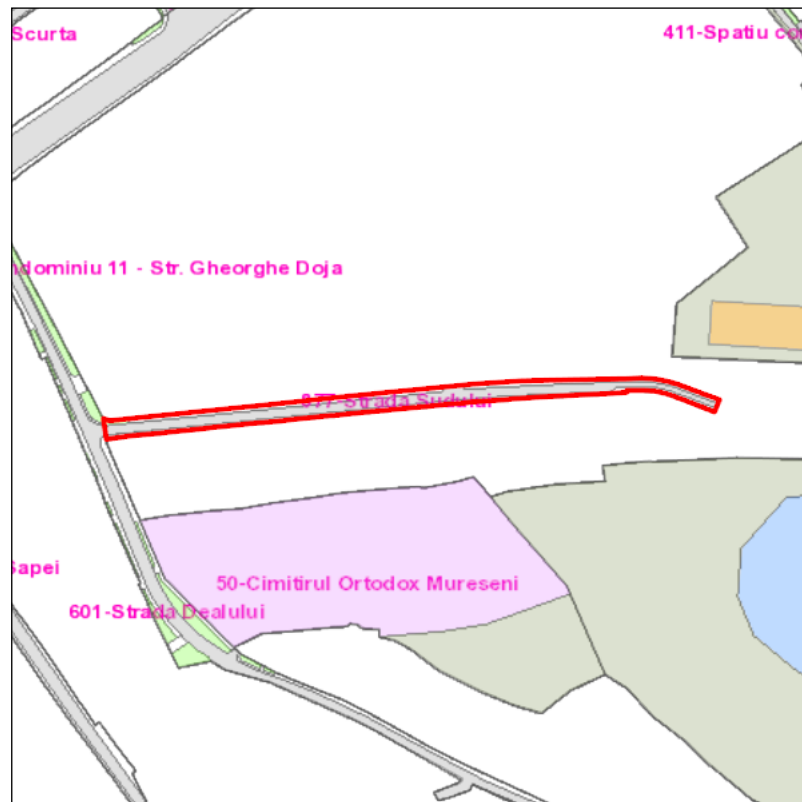

Judetul: Mures
 Localitatea: Targu Mures
 SIRUTA: 114328
 Identificator imobil: 877

Nr. cadastral imobil: 128374; 129288
 Nr. carte funciara: 128374; 129288
 Suprafata imobil: 3616 mp

Cod zona valorica:
 Cod zona protejata:
 Cod postal:

FISA SPATIULUI VERDE

1. SCHITA AMPLASAMENTULUI TERENULUI SPATIU VERDE:

2. DENUMIRE OBIECTIV: Strada Sudului

3. DATE DESPRE TERENUL SPATIU VERDE:

Nr. crt.	Proprietar/ Detinator spatiu verde	Tip proprietate	Mod administrare	Categorie de folosinta	Reglementare urbanistica	Suprafata masurata [mp]		Total teren [mp]	Observatii
						Teren exclusiv	Teren indiviz.		
1	Mun. Targu Mures	L	A	SV		41		41	
2	Mun. Targu Mures	L	A	DR		1969		1969	
3	Mun. Targu Mures	L	A	AP		346		346	
4	Mun. Targu Mures	L	A	AP		508		508	
5	Mun. Targu Mures	L	A	AP		753		753	
Total teren								3616	

4. CENTRALIZATOR SUPRAFETE:

Nr. crt.	Categorie de folosinta	Descriere	Suprafata [mp]	Procent [%]
1	AP	Acces pietonal	1606	44.42
2	DR	Drumuri, trotuare, alei acces	1969	54.43
3	SV	Spatiu verde	41	1.14
Total teren			3616	100
din care zona verde (SV + AF + ZC + PD)			41	1.14