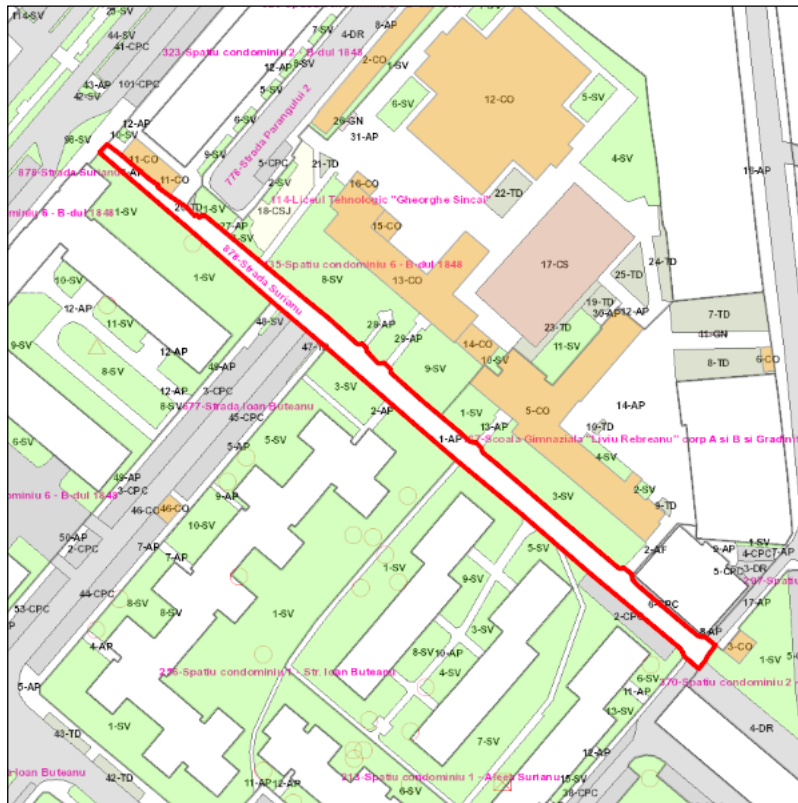

Judetul: Mures  
 Localitatea: Targu Mures  
 SIRUTA: 114328  
 Identificator imobil: 878

Nr. cadastral imobil:  
 Nr. carte funciara:  
 Suprafata imobil: 1336 mp

Cod zona valorica:  
 Cod zona protejata:  
 Cod postal:

### 2. DENUMIRE OBIECTIV: Strada Surianu