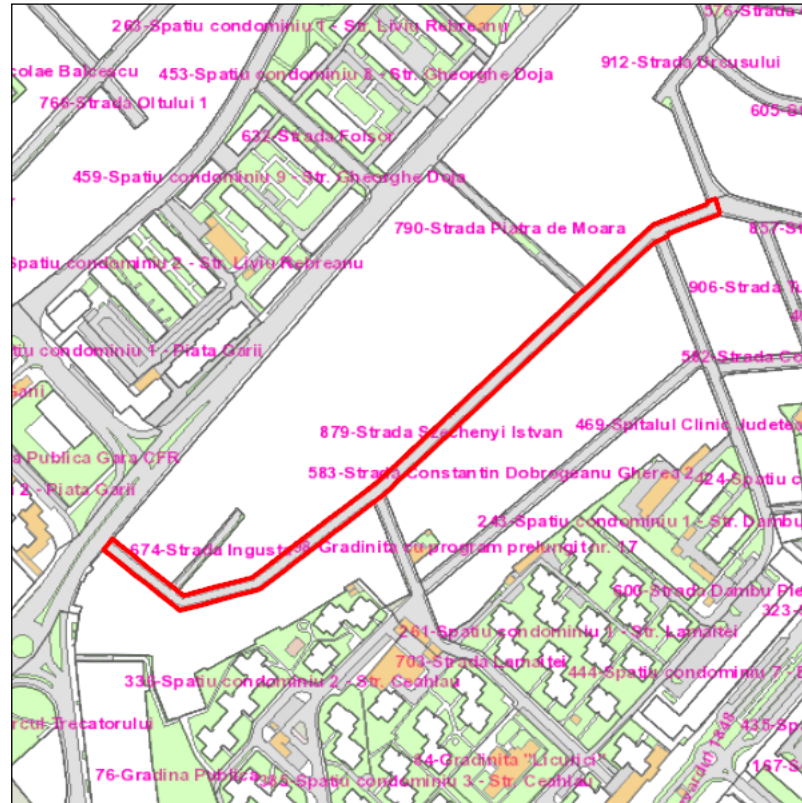

Judetul: Mures
Localitatea: Targu Mures
SIRUTA: 114328
Identificator imobil: 879

Nr. cadastral imobil:
Nr. carte funciara:
Suprafata imobil: 5251 mp

Cod zona valorica:
Cod zona protejata:
Cod postal:

FISA SPATIULUI VERDE

1. SCHITA AMPLASAMENTULUI TERENULUI SPATIU VERDE:

2. DENUMIRE OBIECTIV: Strada Szechenyi Istvan

3. DATE DESPRE TERENUL SPATIU VERDE:

Nr. crt.	Proprietar/ Detinator spatiu verde	Tip proprietate	Mod administrare	Categorie de folosinta	Reglementare urbanistica	Suprafata masurata [mp]		Total teren [mp]	Observatii
						Teren exclusiv	Teren indiviz.		
1	Mun. Targu Mures	L	A	SV		0		0	
2	Mun. Targu Mures	L	A	SV		0		0	
3	Mun. Targu Mures	L	A	SV		0		0	
4	Mun. Targu Mures	L	A	SV		1		1	
5	Mun. Targu Mures	L	A	SV		1		1	
6	Mun. Targu Mures	L	A	SV		1		1	
7	Mun. Targu Mures	L	A	SV		1		1	
8	Mun. Targu Mures	L	A	SV		1		1	
9	Mun. Targu Mures	L	A	SV		1		1	
10	Mun. Targu Mures	L	A	SV		1		1	
11	Mun. Targu Mures	L	A	SV		1		1	
12	Mun. Targu Mures	L	A	SV		6		6	
13	Mun. Targu Mures	L	A	DR		3268		3268	
14	Mun. Targu Mures	L	A	AP		114		114	
15	Mun. Targu Mures	L	A	AP		448		448	
16	Mun. Targu Mures	L	A	AP		507		507	
17	Mun. Targu Mures	L	A	AP		81		81	
18	Mun. Targu Mures	L	A	AP		189		189	
19	Mun. Targu Mures	L	A	AP		631		631