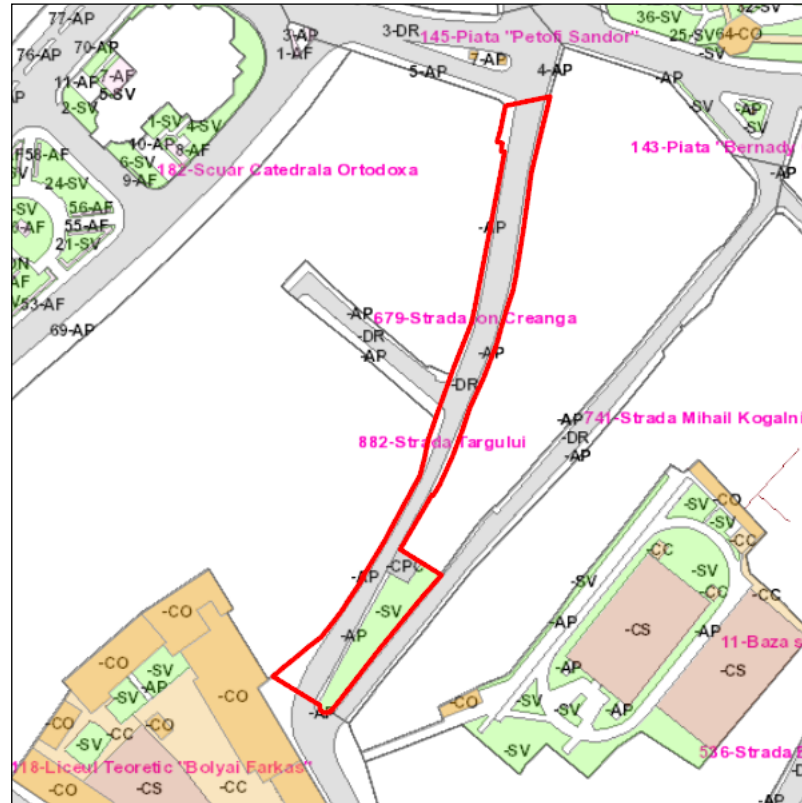

Judetul: Mures
 Localitatea: Targu Mures
 SIRUTA: 114328
 Identificator imobil: 882

Nr. cadastral imobil: 133462, 133463
 Nr. carte funciara: 133462, 133463
 Suprafata imobil: 2980 mp

Cod zona valorica:
 Cod zona protejata:
 Cod postal:

FISA SPATIULUI VERDE

1. SCHITA AMPLASAMENTULUI TERENULUI SPATIU VERDE:

2. DENUMIRE OBIECTIV: Strada Targului

3. DATE DESPRE TERENUL SPATIU VERDE:

Nr. crt.	Proprietar/ Detinator spatiu verde	Tip proprietate	Mod administrare	Categorie de folosinta	Reglementare urbanistica	Suprafata masurata [mp]		Total teren [mp]	Observatii
						Teren exclusiv	Teren indiviz.		
1	Mun. Targu Mures	L	A	SV		552		552	
2	Mun. Targu Mures	L	A	DR		1612		1612	
3	Mun. Targu Mures	L	A	CPC		81		81	
4	Mun. Targu Mures	L	A	AP		66		66	
5	Mun. Targu Mures	L	A	AP		269		269	
6	Mun. Targu Mures	L	A	AP		209		209	
7	Mun. Targu Mures	L	A	AP		189		189	
Total teren								2980	

4. CENTRALIZATOR SUPRAFETE:

Nr. crt.	Categorie de folosinta	Descriere	Suprafata [mp]	Procent [%]
1	AP	Acces pietonal	734	24.64
2	CPC	Parcare amenajata	81	2.71
3	DR	Drumuri, trotuare, alei acces	1612	54.11
4	SV	Spatiu verde	552	18.54
Total teren			2980	100