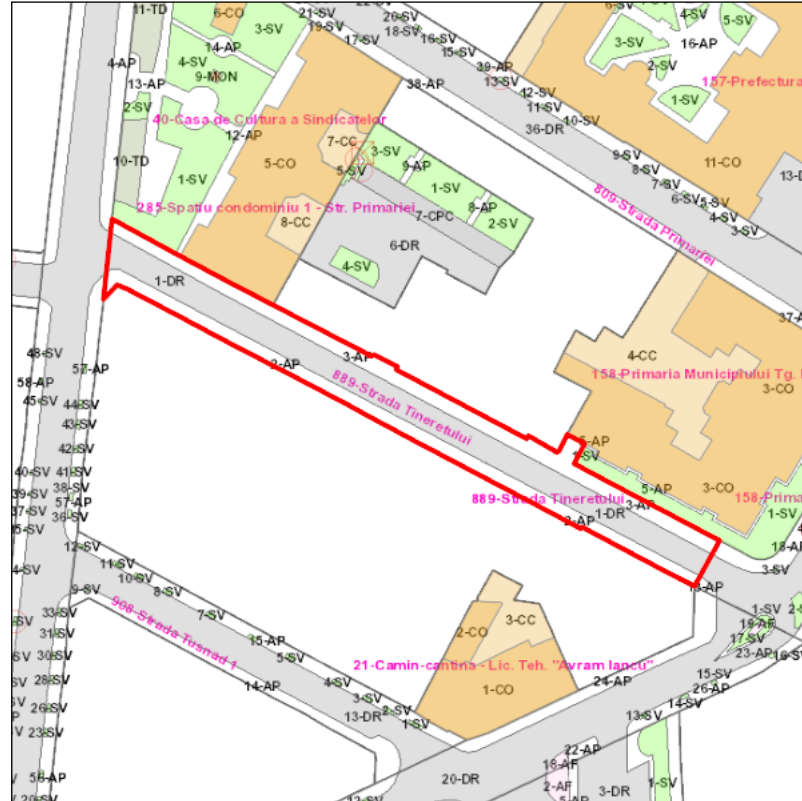

Judetul: Mures  
 Localitatea: Targu Mures  
 SIRUTA: 114328  
 Identificator imobil: 889

Nr. cadastral imobil: 136623  
 Nr. carte funciara: 136623  
 Suprafata imobil: 1733 mp

Cod zona valorica:  
 Cod zona protejata:  
 Cod postal:

### 1. SCHITA AMPLASAMENTULUI TERENULUI SPATIU VERDE:

### 2. DENUMIRE OBIECTIV: Strada Tineretului