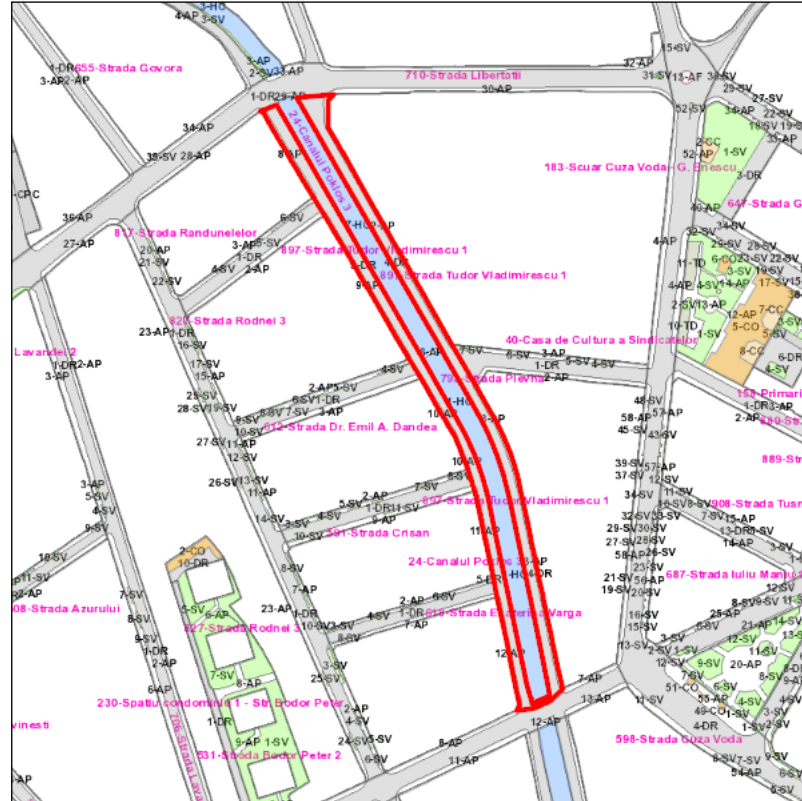

Judetul: Mures
Localitatea: Targu Mures
SIRUTA: 114328
Identificator imobil: 897

Nr. cadastral imobil: 136624
Nr. carte funciara: 136624
Suprafata imobil: 4585 mp

Cod zona valorica:
Cod zona protejata:
Cod postal:

FISA SPATIULUI VERDE

1. SCHITA AMPLASAMENTULUI TERENULUI SPATIU VERDE:

2. DENUMIRE OBIECTIV: Strada Tudor Vladimirescu 1

3. DATE DESPRE TERENUL SPATIU VERDE:

Nr. crt.	Proprietar/ Detinator spatiu verde	Tip proprietate	Mod administrare	Categorie de folosinta	Reglementare urbanistica	Suprafata masurata [mp]		Total teren [mp]	Observatii
						Teren exclusiv	Teren indiviz.		
1	Mun. Targu Mures	L	A	DR		1878		1878	
2	Mun. Targu Mures	L	A	DR		1749		1749	
3	Mun. Targu Mures	L	A	AP		26		26	
4	Mun. Targu Mures	L	A	AP		216		216	
5	Mun. Targu Mures	L	A	AP		239		239	
6	Mun. Targu Mures	L	A	AP		97		97	
7	Mun. Targu Mures	L	A	AP		132		132	
8	Mun. Targu Mures	L	A	AP		81		81	
9	Mun. Targu Mures	L	A	AP		78		78	
10	Mun. Targu Mures	L	A	AP		90		90	
Total teren								4585	

4. CENTRALIZATOR SUPRAFETE:

Nr. crt.	Categorie de folosinta	Descriere	Suprafata [mp]	Procent [%]
1	AP	Acces pietonal	959	20.91
2	DR	Drumuri, trotuare, alei acces	3627	79.09

Total teren	4585	100
din care zona verde (SV + AF + ZC + PD)	0	0