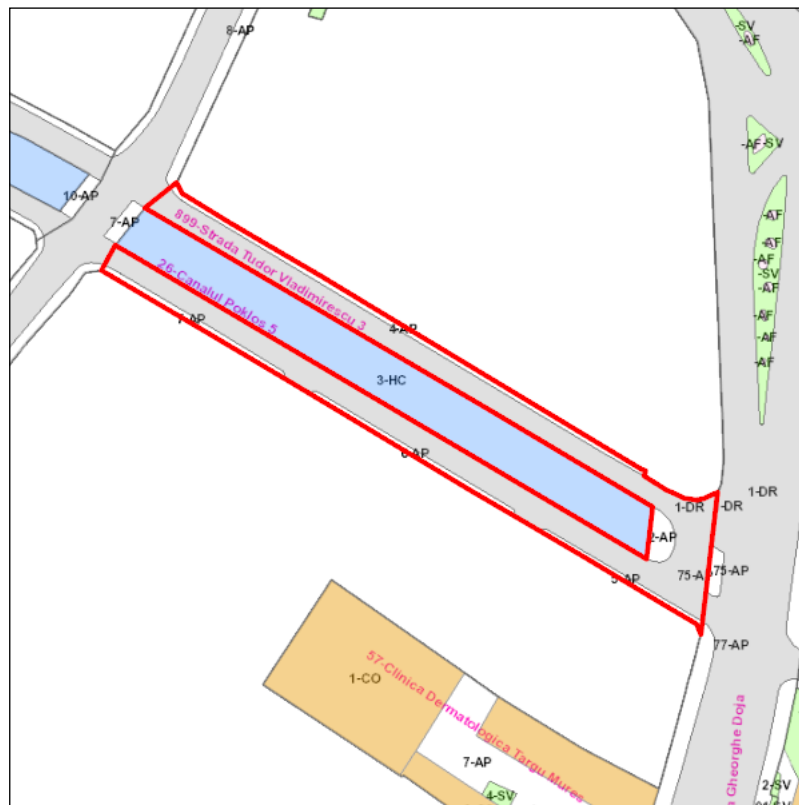

Judetul: Mures
 Localitatea: Targu Mures
 SIRUTA: 114328
 Identificator imobil: 899

Nr. cadastral imobil:
 Nr. carte funciara:
 Suprafata imobil: 2067 mp

Cod zona valorica:
 Cod zona protejata:
 Cod postal:

FISA SPATIULUI VERDE

1. SCHITA AMPLASAMENTULUI TERENULUI SPATIU VERDE:

2. DENUMIRE OBIECTIV: Strada Tudor Vladimirescu 3

3. DATE DESPRE TERENUL SPATIU VERDE:

Nr. crt.	Proprietar/ Detinator spatiu verde	Tip proprietate	Mod administrare	Categorie de folosinta	Reglementare urbanistica	Suprafata masurata [mp]		Total teren [mp]	Observatii
						Teren exclusiv	Teren indiviz.		
1	Mun. Targu Mures	L	A	DR		1667		1667	
2	Mun. Targu Mures	L	A	AP		55		55	
3	Mun. Targu Mures	L	A	AP		163		163	
4	Mun. Targu Mures	L	A	AP		48		48	
5	Mun. Targu Mures	L	A	AP		67		67	
6	Mun. Targu Mures	L	A	AP		67		67	
Total teren								2067	

4. CENTRALIZATOR SUPRAFETE:

Nr. crt.	Categorie de folosinta	Descriere	Suprafata [mp]	Procent [%]
1	AP	Acces pietonal	401	19.38
2	DR	Drumuri, trotuare, alei acces	1667	80.62
Total teren			2067	100
din care zona verde (SV + AF + ZC + PD)			0	0