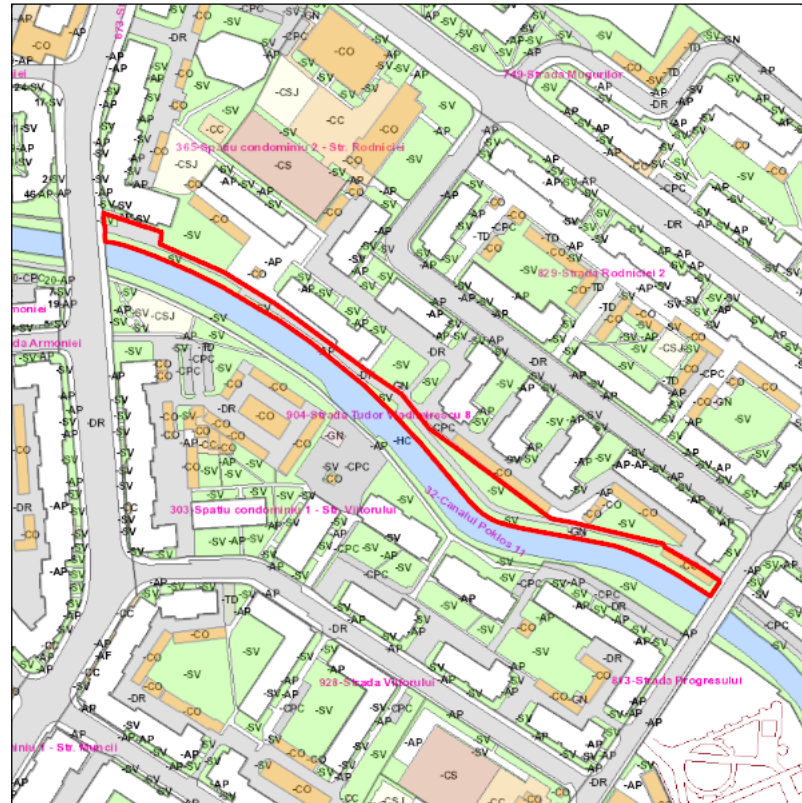

Judetul: Mures
 Localitatea: Targu Mures
 SIRUTA: 114328
 Identificator imobil: 904

Nr. cadastral imobil: 136626
 Nr. carte funciara: 136626
 Suprafata imobil: 3664 mp

Cod zona valorica:
 Cod zona protejata:
 Cod postal:

FISA SPATIULUI VERDE

1. SCHITA AMPLASAMENTULUI TERENULUI SPATIU VERDE:

2. DENUMIRE OBIECTIV: Strada Tudor Vladimirescu 8

3. DATE DESPRE TERENUL SPATIU VERDE:

Nr. crt.	Proprietar/ Detinator spatiu verde	Tip proprietate	Mod administrare	Categorie de folosinta	Reglementare urbanistica	Suprafata masurata [mp]		Total teren [mp]	Observatii
						Teren exclusiv	Teren indiviz.		
1	Mun. Targu Mures	L	A	SV		541		541	
2	Mun. Targu Mures	L	A	SV		928		928	
3	Mun. Targu Mures	L	A	SV		85		85	
4	Mun. Targu Mures	L	A	SV		54		54	
5	Mun. Targu Mures	L	A	SV		335		335	
6	Mun. Targu Mures	L	A	SV		39		39	
7	Mun. Targu Mures	L	A	CO		158		158	
8	Mun. Targu Mures	L	A	DR		1375		1375	
9	Mun. Targu Mures	L	A	GN		21		21	
10	Mun. Targu Mures	L	A	AP		128		128	
Total teren								3664	