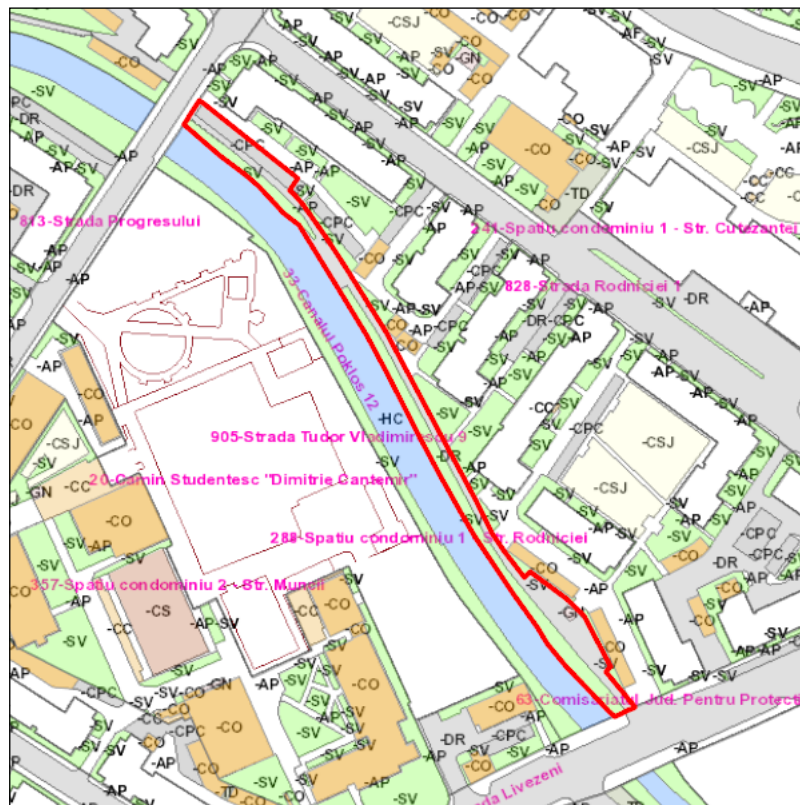

Judetul: Mures
 Localitatea: Targu Mures
 SIRUTA: 114328
 Identificator imobil: 905

Nr. cadastral imobil: 136625
 Nr. carte funciara: 136625
 Suprafata imobil: 2609 mp

Cod zona valorica:
 Cod zona protejata:
 Cod postal:

FISA SPATIULUI VERDE

1. SCHITA AMPLASAMENTULUI TERENULUI SPATIU VERDE:

2. DENUMIRE OBIECTIV: Strada Tudor Vladimirescu 9

3. DATE DESPRE TERENUL SPATIU VERDE:

Nr. crt.	Proprietar/ Detinator spatiu verde	Tip proprietate	Mod administrare	Categorie de folosinta	Reglementare urbanistica	Suprafata masurata [mp]		Total teren [mp]	Observatii
						Teren exclusiv	Teren indiviz.		
1	Mun. Targu Mures	L	A	SV		910		910	
2	Mun. Targu Mures	L	A	SV		256		256	
3	Mun. Targu Mures	L	A	DR		1175		1175	
4	Mun. Targu Mures	L	A	CPC		243		243	
5	Mun. Targu Mures	L	A	GN		26		26	
Total teren								2609	

4. CENTRALIZATOR SUPRAFETE:

Nr. crt.	Categorie de folosinta	Descriere	Suprafata [mp]	Procent [%]
1	CPC	Parcare amenajata	243	9.30
2	DR	Drumuri, trotuare, alei acces	1175	45.04
3	GN	Platforme depozitare gunoi menajer	26	1.00
4	SV	Spatiu verde	1165	44.66
Total teren			2609	100
din care zona verde (SV + AF + ZC + PD)			1165	44.66