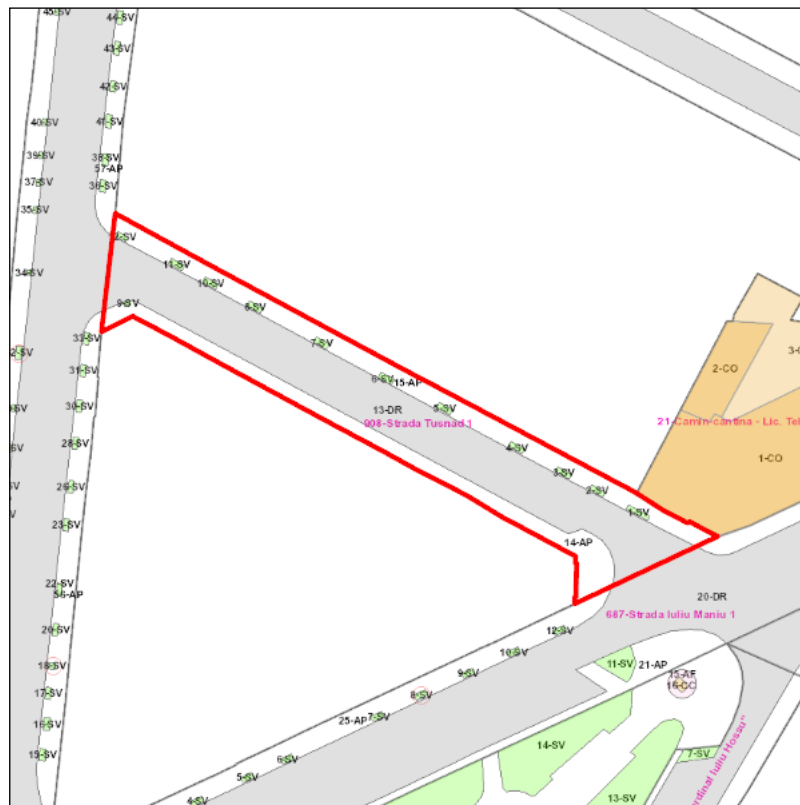

Judetul: Mures
 Localitatea: Targu Mures
 SIRUTA: 114328
 Identificator imobil: 908

Nr. cadastral imobil: 136911
 Nr. carte funciara: 136911
 Suprafata imobil: 1054 mp

Cod zona valorica:
 Cod zona protejata:
 Cod postal:

FISA SPATIULUI VERDE

1. SCHITA AMPLASAMENTULUI TERENULUI SPATIU VERDE:

2. DENUMIRE OBIECTIV: Strada Tusnad 1

3. DATE DESPRE TERENUL SPATIU VERDE:

Nr. crt.	Proprietar/ Detinator spatiu verde	Tip proprietate	Mod administrare	Categorie de folosinta	Reglementare urbanistica	Suprafata masurata [mp]		Total teren [mp]	Observatii
						Teren exclusiv	Teren indiviz.		
1	Mun. Targu Mures	L	A	SV		2		2	
2	Mun. Targu Mures	L	A	SV		2		2	
3	Mun. Targu Mures	L	A	SV		2		2	
4	Mun. Targu Mures	L	A	SV		2		2	
5	Mun. Targu Mures	L	A	SV		2		2	
6	Mun. Targu Mures	L	A	SV		2		2	
7	Mun. Targu Mures	L	A	SV		2		2	
8	Mun. Targu Mures	L	A	SV		2		2	
9	Mun. Targu Mures	L	A	SV		0		0	
10	Mun. Targu Mures	L	A	SV		2		2	
11	Mun. Targu Mures	L	A	SV		2		2	
12	Mun. Targu Mures	L	A	SV		1		1	
13	Mun. Targu Mures	L	A	DR		590		590	
14	Mun. Targu Mures	L	A	AP		203		203	
15	Mun. Targu Mures	L	A	AP		242		242	
Total teren								1054	

4. CENTRALIZATOR SUPRAFETE:

Nr. crt.	Categorie de folosinta	Descriere	Suprafata [mp]	Procent [%]
1	AP	Acces pietonal	445	42.22
2	DR	Drumuri, trotuare, alei acces	590	55.93
3	SV	Spatiu verde	19	1.85
Total teren			1054	100
din care zona verde (SV + AF + ZC + PD)			19	1.85