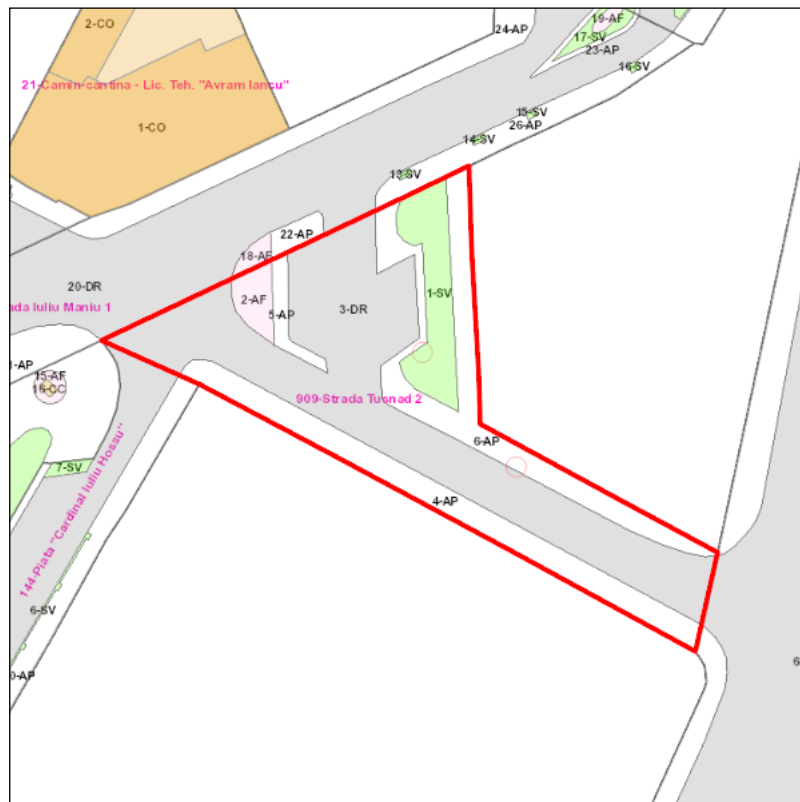

Judetul: Mures
Localitatea: Targu Mures
SIRUTA: 114328
Identificator imobil: 909

Nr. cadastral imobil: 136912
Nr. carte funciara: 136912
Suprafata imobil: 1368 mp

Cod zona valorica:
Cod zona protejata:
Cod postal:

FISA SPATIULUI VERDE

1. SCHITA AMPLASAMENTULUI TERENULUI SPATIU VERDE:

2. DENUMIRE OBIECTIV: Strada Tuznad 2

3. DATE DESPRE TERENUL SPATIU VERDE:

Nr. crt.	Proprietar/ Detinator spatiu verde	Tip proprietate	Mod administrare	Categorie de folosinta	Reglementare urbanistica	Suprafata masurata [mp]		Total teren [mp]	Observatii
						Teren exclusiv	Teren indiviz.		
1	Mun. Targu Mures	L	A	SV		120		120	
2	Mun. Targu Mures	L	A	AF		35		35	
3	Mun. Targu Mures	L	A	DR		715		715	
4	Mun. Targu Mures	L	A	AP		220		220	
5	Mun. Targu Mures	L	A	AP		28		28	
6	Mun. Targu Mures	L	A	AP		250		250	
Total teren								1368	

4. CENTRALIZATOR SUPRAFETE:

Nr. crt.	Categorie de folosinta	Descriere	Suprafata [mp]	Procent [%]
1	AF	Amenajare floricola	35	2.58
2	AP	Acces pietonal	498	36.40
3	DR	Drumuri, trotuare, alei acces	715	52.27
4	SV	Spatiu verde	120	8.75
Total teren			1368	100
din care zona verde (SV + AF + ZC + PD)			155	11.33