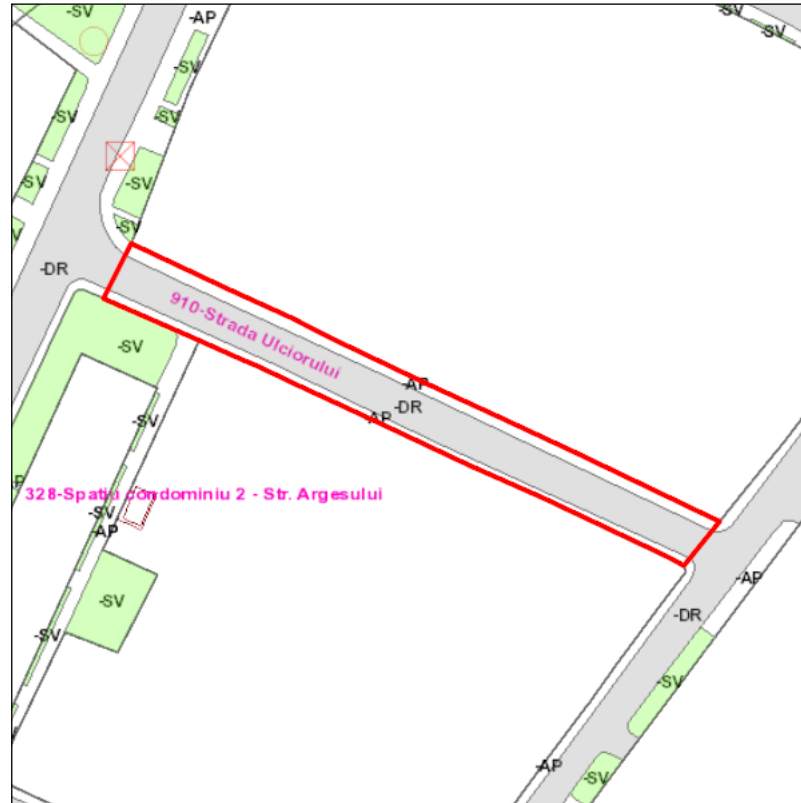

Judetul: Mures
Localitatea: Targu Mures
SIRUTA: 114328
Identificator imobil: 910

Nr. cadastral imobil: 136348
Nr. carte funciara: 136348
Suprafata imobil: 1062 mp

Cod zona valorica:
Cod zona protejata:
Cod postal:

FISA SPATIULUI VERDE

1. SCHITA AMPLASAMENTULUI TERENULUI SPATIU VERDE:

2. DENUMIRE OBIECTIV: Strada Ulciorului

3. DATE DESPRE TERENUL SPATIU VERDE:

Nr. crt.	Proprietar/ Detinator spatiu verde	Tip proprietate	Mod administrare	Categorie de folosinta	Reglementare urbanistica	Suprafata masurata [mp]		Total teren [mp]	Observatii
						Teren exclusiv	Teren indiviz.		
1	Mun. Targu Mures	L	A	DR		684		684	
2	Mun. Targu Mures	L	A	AP		148		148	
3	Mun. Targu Mures	L	A	AP		230		230	
Total teren								1062	

4. CENTRALIZATOR SUPRAFETE:

Nr. crt.	Categorie de folosinta	Descriere	Suprafata [mp]	Procent [%]
1	AP	Acces pietonal	378	35.57
2	DR	Drumuri, trotuare, alei acces	684	64.43
Total teren			1062	100
din care zona verde (SV + AF + ZC + PD)			0	0

5. DATE PRIVIND CONSTRUCTIILE EXISTENTE PE TERENUL SPATIU VERDE: