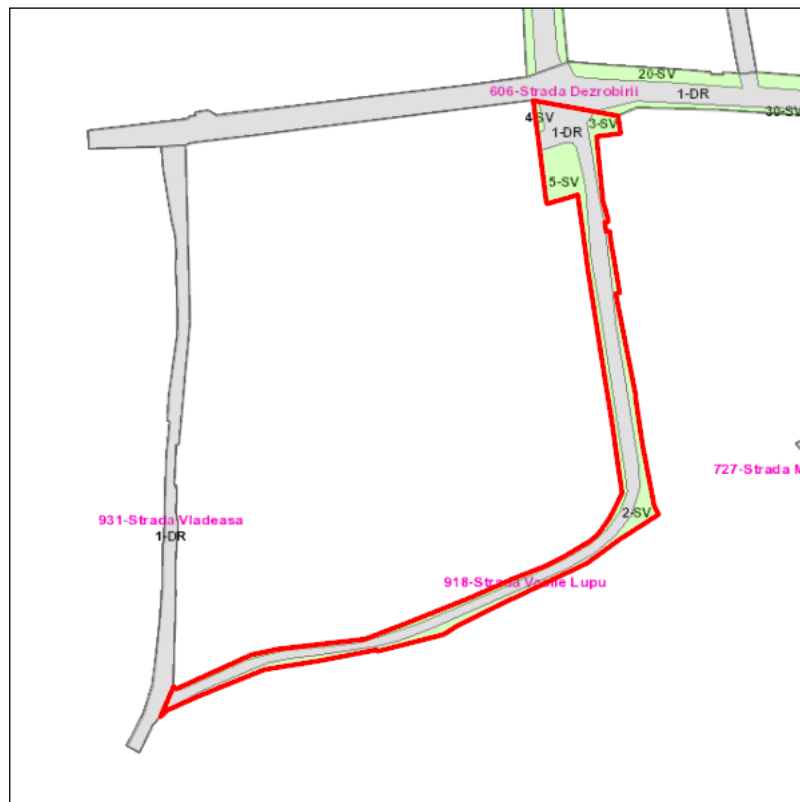

Judetul: Mures
 Localitatea: Targu Mures
 SIRUTA: 114328
 Identificator imobil: 918

Nr. cadastral imobil: 137364;
 Nr. carte funciara: 137364;
 Suprafata imobil: 4316 mp

Cod zona valorica:
 Cod zona protejata:
 Cod postal:

FISA SPATIULUI VERDE

1. SCHITA AMPLASAMENTULUI TERENULUI SPATIU VERDE:

2. DENUMIRE OBIECTIV: Strada Vasile Lupu

3. DATE DESPRE TERENUL SPATIU VERDE:

Nr. crt.	Proprietar/ Detinator spatiu verde	Tip proprietate	Mod administrare	Categorie de folosinta	Reglementare urbanistica	Suprafata masurata [mp]		Total teren [mp]	Observatii
						Teren exclusiv	Teren indiviz.		
1	Mun. Targu Mures	L	A	SV		828		828	
2	Mun. Targu Mures	L	A	SV		184		184	
3	Mun. Targu Mures	L	A	SV		42		42	
4	Mun. Targu Mures	L	A	SV		1108		1108	
5	Mun. Targu Mures	L	A	DR		2154		2154	
Total teren								4316	

4. CENTRALIZATOR SUPRAFETE:

Nr. crt.	Categorie de folosinta	Descriere	Suprafata [mp]	Procent [%]
1	DR	Drumuri, trotuare, alei acces	2154	49.92
2	SV	Spatiu verde	2162	50.08
Total teren			4316	100
din care zona verde (SV + AF + ZC + PD)			2162	50.08

6. ECHIPAREA EDILITARA A TERENULUI: Fara

7. DATE PRIVIND VEGETATIA EXISTENTA PE TERENUL SPATIU VERDE:

Nr. identif.	Specia	Diametru [cm]	Inaltime [m]	Coronament [m]	Varsta	Viabilitate	Ocrotit
55552	Liliac - (Syringa vulgaris)	3	2	1	---	Buna	Nu